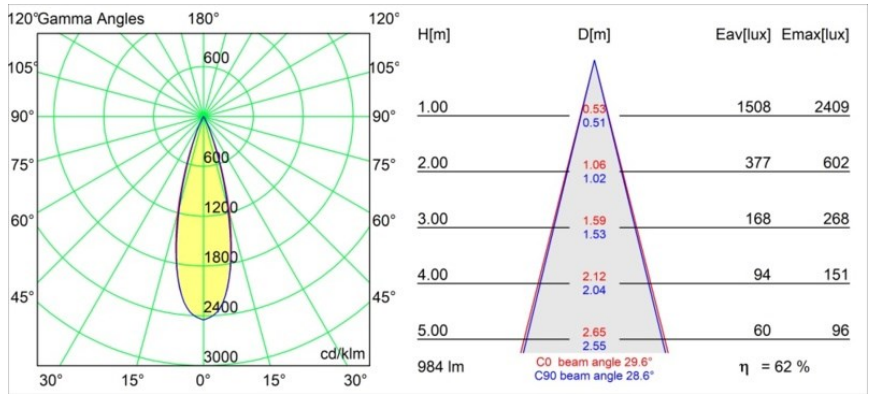

Spezifikationen

Material	11460741
Typ der Lichtquelle	LED
LED Typ	BRIDGELUX V6 HD G7
LED-Technologie	COB-LED
CRI	Min. 90
Farbtemperatur	3000K
Lebensdauer	L80 B10 bei 50.000 Stunden
Leuchtmittel enthalten	Ja
Anzahl Lichtquellen	2
CIE-Fluxcode	99 100 100 100 73
Binning (SDCM)	2
Lichtrichtung	Abwärts
Optik	Streuscheibe
Gemessene Abstrahlwinkel (°)	29,6
Eingangsspannung	48 Vdc
Luminaire power (W)	20,0
Schutzklasse	III
Schutzart	20
Glühdrahtprüfung (°C)	960
Dimmprotokoll	DALI
DALI Standard	DALI-2
Innen/Außen	Innen
Anwendung	Decke, Wand
Verstellbarkeit	H 360° V 0°/+90°
Abstand zum beleuchteten Objekt (m)	0,1
Primärfarbe & Primäres Finish	Champagner, Gebürstet und Eloxiert
Bruttogewicht (g)	566,0
Lichtstrom pro Lampe (lm)	618
Effizienz (lm/W)	62
UGR	5

TM30 & CRI Diagramm

Lichtverteilung und Lichtverteilungskurve

Diagramm