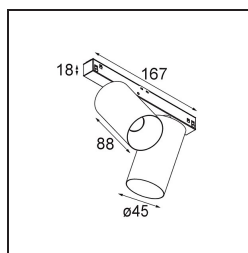

Specifications

Materiale	11460684
Tipo di Sorgente	LED
Tipologia LED	BRIDGELUX V6 HD G7
Tecnologie LED	COB
CRI	Min. 90
Temperatura di colore della luce	3000K
Vita utile	L80B10 @50.000 ore
Lampadina inclusa	Sì
Numero di fonte luminosa	2
Codice di flusso CIE	100 100 100 100 71
Binning (SDCM)	2
Direzione della luce	Diretta
Ottiche	Lente
Fascio misurato (°)	29,3
Volt in ingresso	48Vdc
Luminaire power (W)	20,0
Classificazione elettrica	III
Grado IP	20
Test filo a caldo (°C)	960
Protocollo di regolazione (Dimmer)	1-10V
Interno/Esterno	Interno
Applicazione	Soffitto, Parete
Orientabilità	H 360° V 0°/+90°
Distanza dall'oggetto illuminato (m)	0,1
Colore primario & Finitura primaria	Argento Bronzo, Anodizzata Spazzolata
Peso lordo (g)	566,0
Flusso luminoso per lampade (lm)	612
Efficienza (lm/W)	61
Livello abbagliamento	2