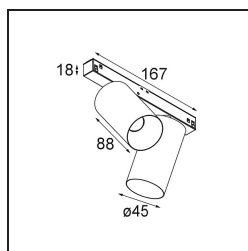

### Specifications

Materiale	11460709
Tipo di Sorgente	LED
Tipologia LED	BRIDGELUX V6 HD G7
Tecnologie LED	COB
CRI	Min. 90
Temperatura di colore della luce	3000K
Vita utile	L80B10 @50.000 ore
Lampadina inclusa	Sì
Numero di fonte luminosa	2
Codice di flusso CIE	98 99 100 100 72
Binning (SDCM)	2
Direzione della luce	Diretta
Ottiche	Lente
Fascio misurato (°)	29,6
Volt in ingresso	48Vdc
Luminaire power (W)	20,0
Classificazione elettrica	III
Grado IP	20
Test filo a caldo (°C)	960
Protocollo di regolazione (Dimmer)	DALI
DALI Standard	DALI-2
Interno/Esterno	Interno
Applicazione	Soffitto, Parete
Orientabilità	H 360° V 0°/+90°
Distanza dall'oggetto illuminato (m)	0,1
Colore primario & Finitura primaria	Bianco, Strutturata
Peso lordo (g)	566,0
Flusso luminoso per lampade (lm)	610
Efficienza (lm/W)	61
Livello abbagliamento	13