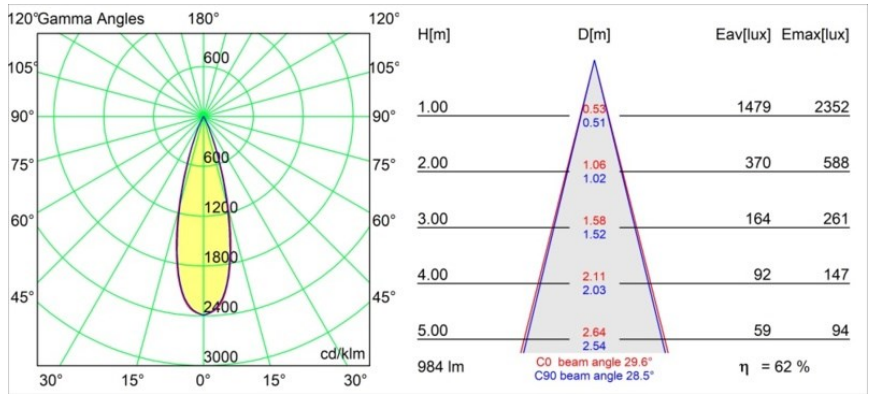

### Specifications

Material	11460709
Tipo de fuente de luz	LED
Tipo de LED	BRIDGELUX V6 HD G7
Tecnología LED	COB LED
CRI	Min. 90
Temperatura del color	3000K
Vida Útil	L80B10 @50.000 horas
Lámpara Incluida	Sí
Número de fuentes de luz	2
Código de flujo CIE	98 99 100 100 72
Binning (SDCM)	2
Dirección de la luz	Directo
Óptica	Lente
Ángulo de Apertura medido (°)	29,6
Voltaje de entrada	48Vcc
Luminaire power (W)	20,0
Clasificación eléctrica	III
Clasificación del IP	20
Clasificación de hilo incandescente (°C)	960
Protocolo de regulación	DALI
DALI Standard	DALI-2
Interio/Exterior	Interior
Aplicación	Techo, Pared
Ajustabilidad	H 360° V 0°/+90°
Distancia al objeto iluminado (m)	0,1
Color principal & Acabado principal	Blanco, Estructura
Peso bruto (g)	566,0
Flujo luminoso por lámpara (lm)	610
Eficacia (lm/W)	61
Índice de deslumbramiento	13

**TM30 & CRI diagram**

**Light distribution & beam diagram**

Diagrams