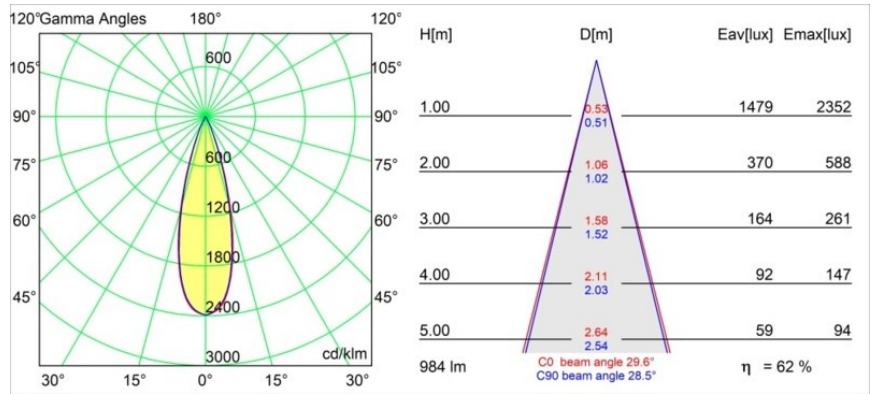

Spezifikationen

Material	11460709
Typ der Lichtquelle	LED
LED Typ	BRIDGELUX V6 HD G7
LED-Technologie	COB-LED
CRI	Min. 90
Farbtemperatur	3000K
Lebensdauer	L80 B10 bei 50.000 Stunden
Leuchtmittel enthalten	Ja
Anzahl Lichtquellen	2
CIE-Fluxcode	98 99 100 100 72
Binning (SDCM)	2
Lichtrichtung	Abwärts
Optik	Streuscheibe
Gemessene Abstrahlwinkel (°)	29,6
Eingangsspannung	48 Vdc
Luminaire power (W)	20,0
Schutzklasse	III
Schutzart	20
Glühdrahtprüfung (°C)	960
Dimmprotokoll	DALI
DALI Standard	DALI-2
Innen/Außen	Innen
Anwendung	Decke, Wand
Verstellbarkeit	H 360° V 0°/+90°
Abstand zum beleuchteten Objekt (m)	0,1
Primärfarbe & Primäres Finish	Weiß, Strukturiert
Bruttogewicht (g)	566,0
Lichtstrom pro Lampe (lm)	610
Effizienz (lm/W)	61
UGR	13

TM30 & CRI Diagramm

Lichtverteilung und Lichtverteilungskurve

Diagramm