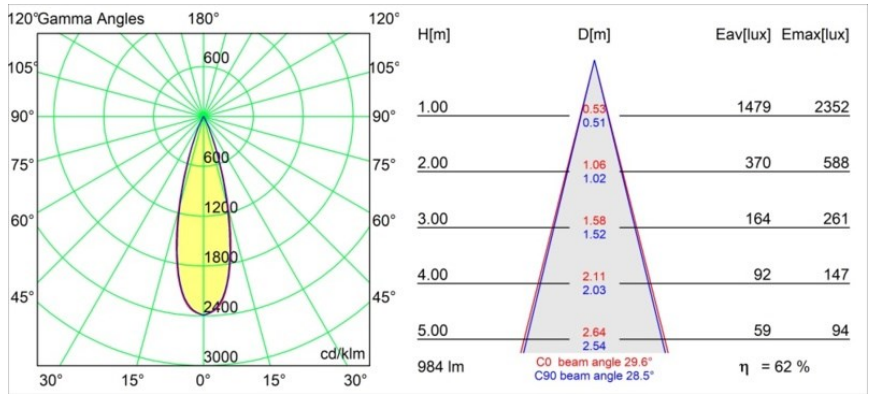

Spezifikationen

Material	11460709
Typ der Lichtquelle	LED
LED Typ	BRIDGELUX V6 HD G7
LED-Technologie	COB-LED
CRI	Min. 90
Farbtemperatur	3000K
Lebensdauer	L80 B10 bei 50.000 Stunden
Leuchtmittel enthalten	Ja
Anzahl Lichtquellen	2
CIE-Fluxcode	98 99 100 100 72
Binning (SDCM)	2
Lichtrichtung	Abwärts
Optik	Streuscheibe
Gemessene Abstrahlwinkel (°)	29,6
Eingangsspannung	48 Vdc
Luminaire power (W)	20,0
Schutzklasse	III
Schutzart	20
Glühdrahtprüfung (°C)	960
Dimmprotokoll	DALI
DALI Standard	DALI-2
Innen/Außen	Innen
Anwendung	Decke, Wand
Verstellbarkeit	H 360° V 0°/+90°
Abstand zum beleuchteten Objekt (m)	0,1
Primärfarbe & Primäres Finish	Weiß, Strukturiert
Bruttogewicht (g)	566,0
Lichtstrom pro Lampe (lm)	610
Effizienz (lm/W)	61
UGR	13

TM30 & CRI Diagramm

Lichtverteilung und Lichtverteilungskurve

Diagramm