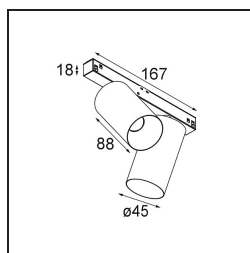

Spezifikationen

Material	11460709
Typ der Lichtquelle	LED
LED Typ	BRIDGELUX V6 HD G7
LED-Technologie	COB-LED
CRI	Min. 90
Farbtemperatur	3000K
Lebensdauer	L80 B10 bei 50.000 Stunden
Leuchtmittel enthalten	Ja
Anzahl Lichtquellen	2
CIE-Fluxcode	98 99 100 100 72
Binning (SDCM)	2
Lichtrichtung	Abwärts
Optik	Streuscheibe
Gemessene Abstrahlwinkel (°)	29,6
Eingangsspannung	48 Vdc
Luminaire power (W)	20,0
Schutzklasse	III
Schutzart	20
Glühdrahtprüfung (°C)	960
Dimmprotokoll	DALI
DALI Standard	DALI-2
Innen/Außen	Innen
Anwendung	Decke, Wand
Verstellbarkeit	H 360° V 0°/+90°
Abstand zum beleuchteten Objekt (m)	0,1
Primärfarbe & Primäres Finish	Weiß, Strukturiert
Bruttogewicht (g)	566,0
Lichtstrom pro Lampe (lm)	610
Effizienz (lm/W)	61
UGR	13