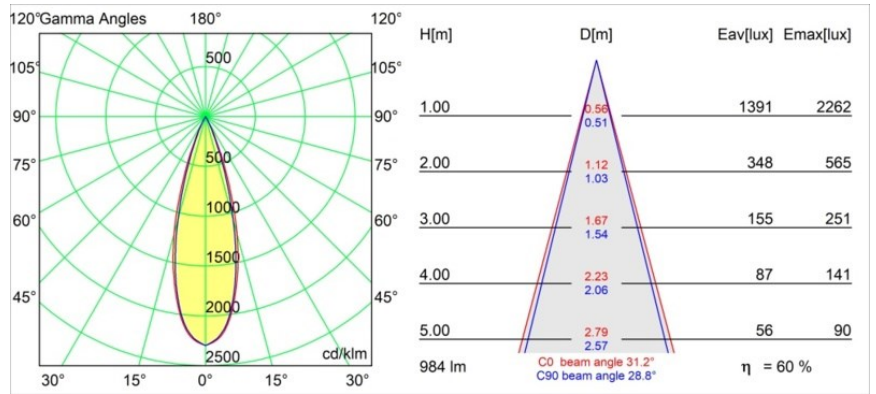

Lichtspreiding & Stralingsdiagram