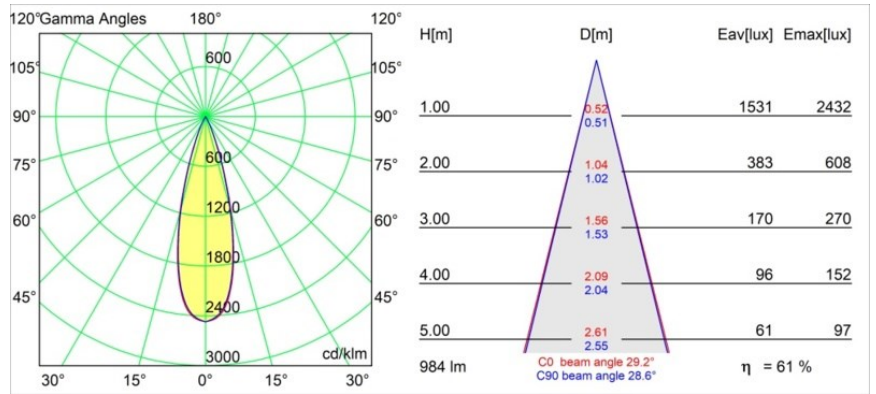

Lichtspreiding & Stralingsdiagram