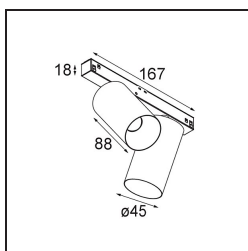

Spezifikationen

Material	11460632
Typ der Lichtquelle	LED
LED Typ	BRIDGELUX V6 HD G7
LED-Technologie	COB-LED
CRI	Min. 90
Farbtemperatur	3000K
Lebensdauer	L80 B10 bei 50.000 Stunden
Leuchtmittel enthalten	Ja
Anzahl Lichtquellen	2
CIE-Fluxcode	100 100 100 100 70
Binning (SDCM)	2
Lichtrichtung	Abwärts
Optik	Streuscheibe
Gemessene Abstrahlwinkel (°)	28,9
Eingangsspannung	48 Vdc
Luminaire power (W)	20,0
Schutzklasse	III
Schutzart	20
Glühdrahtprüfung (°C)	960
Dimmprotokoll	1-10V
Innen/Außen	Innen
Anwendung	Decke, Wand
Verstellbarkeit	H 360° V 0°/+90°
Abstand zum beleuchteten Objekt (m)	0,1
Primärfarbe & Primäres Finish	Schwarz, Strukturiert
Bruttogewicht (g)	566,0
Lichtstrom pro Lampe (lm)	591
Effizienz (lm/W)	59
UGR	1