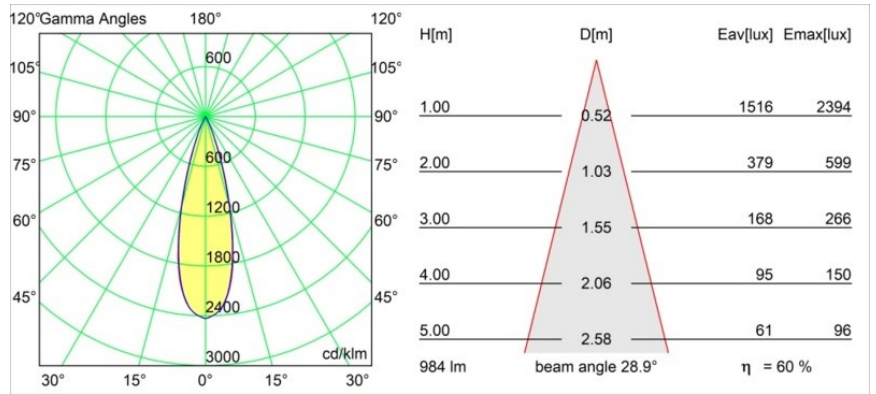

Spezifikationen

Material	11460632
Typ der Lichtquelle	LED
LED Typ	BRIDGELUX V6 HD G7
LED-Technologie	COB-LED
CRI	Min. 90
Farbtemperatur	3000K
Lebensdauer	L80 B10 bei 50.000 Stunden
Leuchtmittel enthalten	Ja
Anzahl Lichtquellen	2
CIE-Fluxcode	100 100 100 100 70
Binning (SDCM)	2
Lichtrichtung	Abwärts
Optik	Streuscheibe
Gemessene Abstrahlwinkel (°)	28,9
Eingangsspannung	48 Vdc
Luminaire power (W)	20,0
Schutzklasse	III
Schutzart	20
Glühdrahtprüfung (°C)	960
Dimmprotokoll	1-10V
Innen/Außen	Innen
Anwendung	Decke, Wand
Verstellbarkeit	H 360° V 0°/+90°
Abstand zum beleuchteten Objekt (m)	0,1
Primärfarbe & Primäres Finish	Schwarz, Strukturiert
Bruttogewicht (g)	566,0
Lichtstrom pro Lampe (lm)	591
Effizienz (lm/W)	59
UGR	1

TM30 & CRI Diagramm

Lichtverteilung und Lichtverteilungskurve

Diagramm