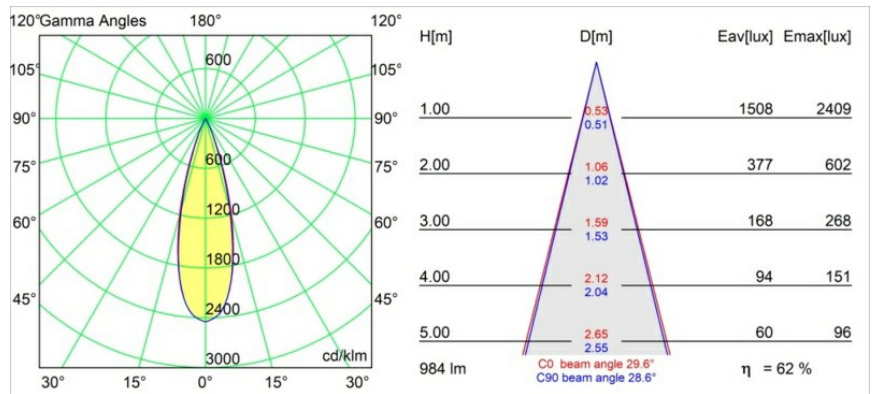

Lichtverteilung und Lichtverteilungskurve