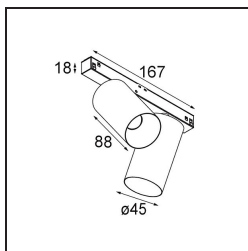

Spezifikationen

Material	11460641
Typ der Lichtquelle	LED
LED Typ	BRIDGELUX V6 HD G7
LED-Technologie	COB-LED
CRI	Min. 90
Farbtemperatur	3000K
Lebensdauer	L80 B10 bei 50.000 Stunden
Leuchtmittel enthalten	Ja
Anzahl Lichtquellen	2
CIE-Fluxcode	99 100 100 100 73
Binning (SDCM)	2
Lichtrichtung	Abwärts
Optik	Streuscheibe
Gemessene Abstrahlwinkel (°)	29,6
Eingangsspannung	48 Vdc
Luminaire power (W)	20,0
Schutzklasse	III
Schutzart	20
Glühdrahtprüfung (°C)	960
Dimmprotokoll	1-10V
Innen/Außen	Innen
Anwendung	Decke, Wand
Verstellbarkeit	H 360° V 0°/+90°
Abstand zum beleuchteten Objekt (m)	0,1
Primärfarbe & Primäres Finish	Champagner, Gebürstet und Eloxiert
Bruttogewicht (g)	566,0
Lichtstrom pro Lampe (lm)	618
Effizienz (lm/W)	62
UGR	5
Bemerkung	<ul style="list-style-type: none"> • 3500K und 4000K auf Anfrage • Weiße Pista 48V-Leuchten haben einen weißen Schienenadapter. Alle anderen Pista 48V-Leuchten haben einen schwarzen Schienenadapter. Eine Abweichung davon ist nur auf Anfrage möglich. • Diese Track 48V Leuchte kann nicht im oberen Teil von einem Track 48V Profil Suspended Up/Down verwendet werden.