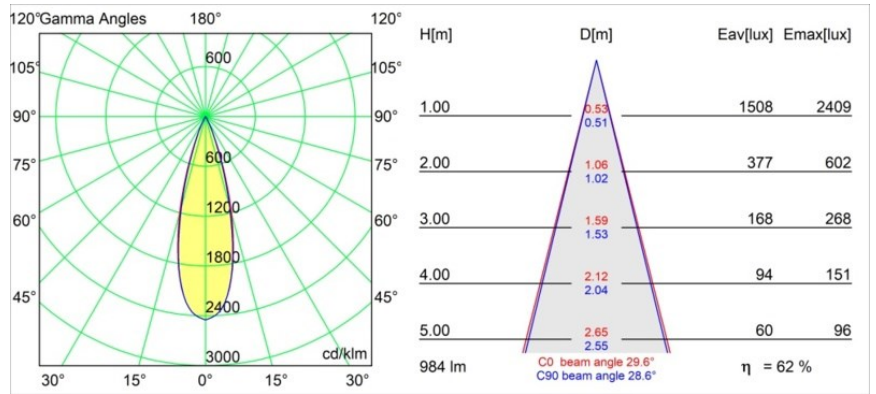

Spezifikationen

Material	11460641
Typ der Lichtquelle	LED
LED Typ	BRIDGELUX V6 HD G7
LED-Technologie	COB-LED
CRI	Min. 90
Farbtemperatur	3000K
Lebensdauer	L80 B10 bei 50.000 Stunden
Leuchtmittel enthalten	Ja
Anzahl Lichtquellen	2
CIE-Fluxcode	99 100 100 100 73
Binning (SDCM)	2
Lichtrichtung	Abwärts
Optik	Streuscheibe
Gemessene Abstrahlwinkel (°)	29,6
Eingangsspannung	48 Vdc
Luminaire power (W)	20,0
Schutzklasse	III
Schutzart	20
Glühdrahtprüfung (°C)	960
Dimmprotokoll	1-10V
Innen/Außen	Innen
Anwendung	Decke, Wand
Verstellbarkeit	H 360° V 0°/+90°
Abstand zum beleuchteten Objekt (m)	0,1
Primärfarbe & Primäres Finish	Champagner, Gebürstet und Eloxiert
Bruttogewicht (g)	566,0
Lichtstrom pro Lampe (lm)	618
Effizienz (lm/W)	62
UGR	5

TM30 & CRI Diagramm

Lichtverteilung und Lichtverteilungskurve

Diagramm