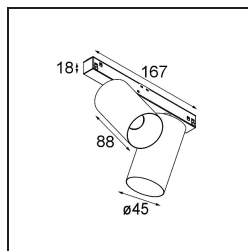

### Specificaties

Materiaal	11460582
Type Lichtbron	LED
LED type	BRIDGELUX V6 HD G7
LED technologie	Led-COB
CRI	Min. 90
Kleurtemperatuur	2700K
Levensduur	L80B10 bij 50.000 Uur
Lamp inbegrepen	Ja
Aantal Lichtbronnen	2
CIE-fluxcode	100 100 100 100 69
Binning (SDCM)	2
Lichtrichting	Omlaag
Optisch	Lens
Gemeten gradenbundel (°)	29,2
Ingangsspanning	48Vdc
Luminaire power (W)	20,0
Elektriciteitsklasse	III
IP-klasse	20
Gloeidraadtest (°C)	960
Protocol Voor Dimmen	DALI
DALI Standard	DALI-2
Binnen/Buiten	Binnen
Toepassing	Plafond, Wand
Verstelbaarheid	H 360° V 0°/+90°
Afstand tot Verlicht Voorwerp (m)	0,1
Primaire Kleur & Primaire Afwerking	Brons, Geborsteld Geanodiseerd
Brutogewicht (g)	566,0
Lumenoutput per lampunit (lm)	595
Efficiëntie (lm/W)	60
UGR	1