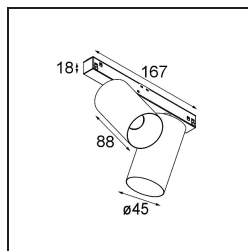

Specifications

Materiale	11460582
Tipo di Sorgente	LED
Tipologia LED	BRIDGELUX V6 HD G7
Tecnologie LED	COB
CRI	Min. 90
Temperatura di colore della luce	2700K
Vita utile	L80B10 @50.000 ore
Lampadina inclusa	Sì
Numero di fonte luminosa	2
Codice di flusso CIE	100 100 100 100 69
Binning (SDCM)	2
Direzione della luce	Diretta
Ottiche	Lente
Fascio misurato (°)	29,2
Volt in ingresso	48Vdc
Luminaire power (W)	20,0
Classificazione elettrica	III
Grado IP	20
Test filo a caldo (°C)	960
Protocollo di regolazione (Dimmer)	DALI
DALI Standard	DALI-2
Interno/Esterno	Interno
Applicazione	Soffitto, Parete
Orientabilità	H 360° V 0°/+90°
Distanza dall'oggetto illuminato (m)	0,1
Colore primario & Finitura primaria	Bronzo, Anodizzata Spazzolata
Peso lordo (g)	566,0
Flusso luminoso per lampade (lm)	595
Efficienza (lm/W)	60
Livello abbagliamento	1