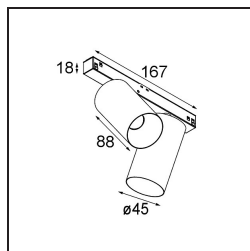

Spezifikationen

Material	11460582
Typ der Lichtquelle	LED
LED Typ	BRIDGELUX V6 HD G7
LED-Technologie	COB-LED
CRI	Min. 90
Farbtemperatur	2700K
Lebensdauer	L80 B10 bei 50.000 Stunden
Leuchtmittel enthalten	Ja
Anzahl Lichtquellen	2
CIE-Fluxcode	100 100 100 100 69
Binning (SDCM)	2
Lichtrichtung	Abwärts
Optik	Streuscheibe
Gemessene Abstrahlwinkel (°)	29,2
Eingangsspannung	48 Vdc
Luminaire power (W)	20,0
Schutzklasse	III
Schutzart	20
Glühdrahtprüfung (°C)	960
Dimmprotokoll	DALI
DALI Standard	DALI-2
Innen/Außen	Innen
Anwendung	Decke, Wand
Verstellbarkeit	H 360° V 0°/+90°
Abstand zum beleuchteten Objekt (m)	0,1
Primärfarbe & Primäres Finish	Bronze, Gebürstet und Eloxiert
Bruttogewicht (g)	566,0
Lichtstrom pro Lampe (lm)	595
Effizienz (lm/W)	60
UGR	1