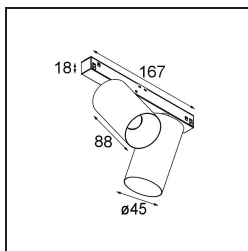

Datum
Klant
Project
Soort

Minute Track 48V Adjustable 45 2x LED 2700K Medium DALI Black Structure

Minudes yogische flexibiliteit zal je al evenzeer verrassen als zijn naakte, cilindervormige ontwerp. Voor een geraffineerde en minimalistische look op de muur, op een hoog of laag plafond. Probeer meer dan één Minute op onze Pista rail of op onze herontworpen Modupoint LED. De lange reeks kleuren en het kleine formaat laten een grote indruk achter.

Specificaties

Materiaal	11460532
Type Lichtbron	LED
LED type	BRIDGELUX V6 HD G7
LED technologie	Led-COB
CRI	Min. 90
Kleurtemperatuur	2700K
Levensduur	L80B10 bij 50.000 Uur
Lamp inbegrepen	Ja
Aantal Lichtbronnen	2
CIE-fluxcode	100 100 100 100 70
Binning (SDCM)	2
Lichtrichting	Omlaag
Optisch	Lens
Gemeten gradenbundel (°)	28,9
Ingangsspanning	48Vdc
Luminaire power (W)	20,0
Elektriciteitsklasse	III
IP-klasse	20
Gloeidraadtest (°C)	960
Protocol Voor Dimmen	DALI
DALI Standard	DALI-2
Binnen/Buiten	Binnen
Toepassing	Plafond, Wand
Verstelbaarheid	H 360° V 0°/+90°
Afstand tot Verlicht Voorwerp (m)	0,1
Primaire Kleur & Primaire Afwerking	Zwart, Structuur
Brutogewicht (g)	566,0
Lumenoutput per lampunit (lm)	579
Efficiëntie (lm/W)	58
UGR	1