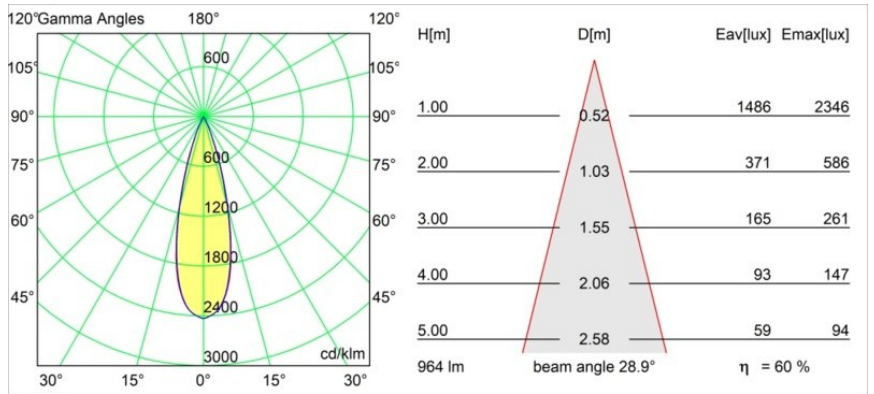

Light distribution & beam diagram