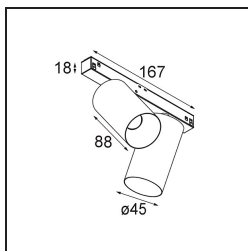

Specifications

Material	11460532
Tipo de fuente de luz	LED
Tipo de LED	BRIDGELUX V6 HD G7
Tecnología LED	COB LED
CRI	Min. 90
Temperatura del color	2700K
Vida Útil	L80B10 @50.000 horas
Lámpara Incluida	Sí
Número de fuentes de luz	2
Código de flujo CIE	100 100 100 100 70
Binning (SDCM)	2
Dirección de la luz	Directo
Óptica	Lente
Ángulo de Apertura medido (°)	28,9
Voltaje de entrada	48Vcc
Luminaire power (W)	20,0
Clasificación eléctrica	III
Clasificación del IP	20
Clasificación de hilo incandescente (°C)	960
Protocolo de regulación	DALI
DALI Standard	DALI-2
Interio/Exterior	Interior
Aplicación	Techo, Pared
Ajustabilidad	H 360° V 0°/+90°
Distancia al objeto iluminado (m)	0,1
Color principal & Acabado principal	Negro, Estructura
Peso bruto (g)	566,0
Flujo luminoso por lámpara (lm)	579
Eficacia (lm/W)	58
Índice de deslumbramiento	1