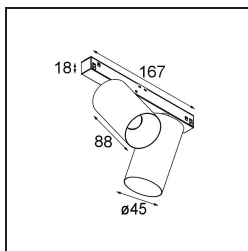

Spezifikationen

Material	11460532
Typ der Lichtquelle	LED
LED Typ	BRIDGELUX V6 HD G7
LED-Technologie	COB-LED
CRI	Min. 90
Farbtemperatur	2700K
Lebensdauer	L80 B10 bei 50.000 Stunden
Leuchtmittel enthalten	Ja
Anzahl Lichtquellen	2
CIE-Fluxcode	100 100 100 100 70
Binning (SDCM)	2
Lichtrichtung	Abwärts
Optik	Streuscheibe
Gemessene Abstrahlwinkel (°)	28,9
Eingangsspannung	48 Vdc
Luminaire power (W)	20,0
Schutzklasse	III
Schutzart	20
Glühdrahtprüfung (°C)	960
Dimmprotokoll	DALI
DALI Standard	DALI-2
Innen/Außen	Innen
Anwendung	Decke, Wand
Verstellbarkeit	H 360° V 0°/+90°
Abstand zum beleuchteten Objekt (m)	0,1
Primärfarbe & Primäres Finish	Schwarz, Strukturiert
Bruttogewicht (g)	566,0
Lichtstrom pro Lampe (lm)	579
Effizienz (lm/W)	58
UGR	1