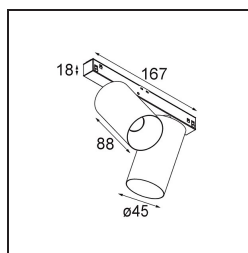

Datum
Klant
Project
Soort

Minute Track 48V Adjustable 45 2x LED 2700K Medium DALI Champagne Brushed Anodised

Minudes yogische flexibiliteit zal je al evenzeer verrassen als zijn naakte, cilindervormige ontwerp. Voor een geraffineerde en minimalistische look op de muur, op een hoog of laag plafond. Probeer meer dan één Minute op onze Pista rail of op onze herontworpen Modupoint LED. De lange reeks kleuren en het kleine formaat laten een grote indruk achter.

Specificaties

Materiaal	11460541
Type Lichtbron	LED
LED type	BRIDGELUX V6 HD G7
LED technologie	Led-COB
CRI	Min. 90
Kleurtemperatuur	2700K
Levensduur	L80B10 bij 50.000 Uur
Lamp inbegrepen	Ja
Aantal Lichtbronnen	2
CIE-fluxcode	99 100 100 100 73
Binning (SDCM)	2
Lichtrichting	Omlaag
Optisch	Lens
Gemeten gradenbundel (°)	29,6
Ingangsspanning	48Vdc
Luminaire power (W)	20,0
Elektriciteitsklasse	III
IP-klasse	20
Gloeidraadtest (°C)	960
Protocol Voor Dimmen	DALI
DALI Standard	DALI-2
Binnen/Buiten	Binnen
Toepassing	Plafond, Wand
Verstelbaarheid	H 360° V 0°/+90°
Afstand tot Verlicht Voorwerp (m)	0,1
Primaire Kleur & Primaire Afwerking	Champagne, Geborsteld Geanodiseerd
Brutogewicht (g)	566,0
Lumenoutput per lampunit (lm)	605
Efficiëntie (lm/W)	61
UGR	5