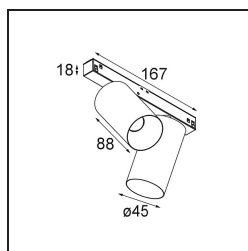

Datum
Klant
Project
Soort

FFD_Minude Track 48V Adjustable 45 2x LED 2700K Medium DALI White Structure BB

Minudes yogische flexibiliteit zal je al evenzeer verrassen als zijn naakte, cilindervormige ontwerp. Voor een geraffineerde en minimalistische look op de muur, op een hoog of laag plafond. Probeer meer dan één Minude op onze Pista rail of op onze herontworpen Modupoint LED. De lange reeks kleuren en het kleine formaat laten een grote indruk achter.

Specificaties

Materiaal	11460509
Type Lichtbron	LED
LED type	BRIDGELUX V6 HD G7
LED technologie	Led-COB
CRI	Min. 90
Kleurtemperatuur	2700K
Levensduur	L80B10 bij 50.000 Uur
Lamp inbegrepen	Ja
Aantal Lichtbronnen	2
CIE-fluxcode	98 99 100 100 72
Binning (SDCM)	2
Lichtrichting	Omlaag
Optisch	Lens
Gemeten gradenbundel (°)	29,6
Ingangsspanning	48Vdc
Luminaire power (W)	20,0
Elektriciteitsklasse	III
IP-klasse	20
Gloeidraadtest (°C)	960
Protocol Voor Dimmen	DALI
DALI Standard	DALI-2
Binnen/Buiten	Binnen
Toepassing	Plafond, Wand
Verstelbaarheid	H 360° V 0°/+90°
Afstand tot Verlicht Voorwerp (m)	0,1
Primaire Kleur & Primaire Afwerking	Wit, Structuur
Brutogewicht (g)	566,0
Lumenoutput per lampunit (lm)	598
Efficiëntie (lm/W)	60
UGR	13