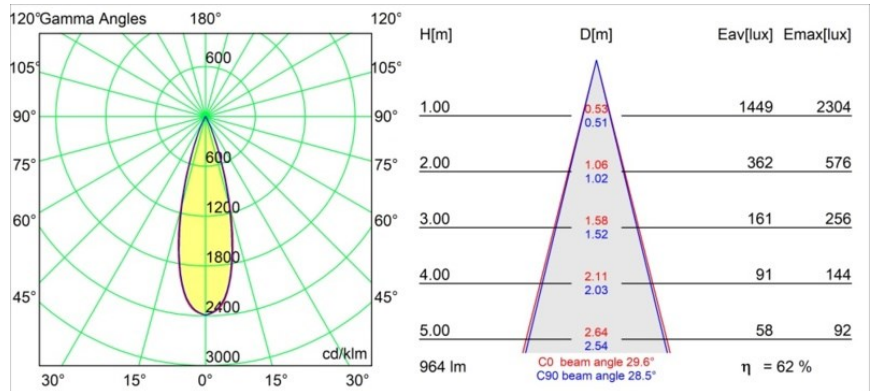

Spezifikationen

Material	11460509
Typ der Lichtquelle	LED
LED Typ	BRIDGELUX V6 HD G7
LED-Technologie	COB-LED
CRI	Min. 90
Farbtemperatur	2700K
Lebensdauer	L80 B10 bei 50.000 Stunden
Leuchtmittel enthalten	Ja
Anzahl Lichtquellen	2
CIE-Fluxcode	98 99 100 100 72
Binning (SDCM)	2
Lichtrichtung	Abwärts
Optik	Streuscheibe
Gemessene Abstrahlwinkel (°)	29,6
Eingangsspannung	48 Vdc
Luminaire power (W)	20,0
Schutzklasse	III
Schutzart	20
Glühdrahtprüfung (°C)	960
Dimmprotokoll	DALI
DALI Standard	DALI-2
Innen/Außen	Innen
Anwendung	Decke, Wand
Verstellbarkeit	H 360° V 0°/+90°
Abstand zum beleuchteten Objekt (m)	0,1
Primärfarbe & Primäres Finish	Weiß, Strukturiert
Bruttogewicht (g)	566,0
Lichtstrom pro Lampe (lm)	598
Effizienz (lm/W)	60
UGR	13

TM30 & CRI Diagramm

Lichtverteilung und Lichtverteilungskurve

Diagramm