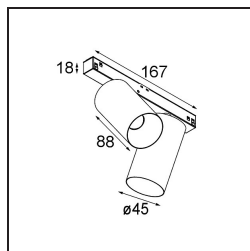

Specifications

Material	11460482
Tipo de fuente de luz	LED
Tipo de LED	BRIDGELUX V6 HD G7
Tecnología LED	COB LED
CRI	Min. 90
Temperatura del color	2700K
Vida Útil	L80B10 @50.000 horas
Lámpara Incluida	Sí
Número de fuentes de luz	2
Código de flujo CIE	100 100 100 100 69
Binning (SDCM)	2
Dirección de la luz	Directo
Óptica	Lente
Ángulo de Apertura medido (°)	29,2
Voltaje de entrada	48Vcc
Luminaire power (W)	20,0
Clasificación eléctrica	III
Clasificación del IP	20
Clasificación de hilo incandescente (°C)	960
Protocolo de regulación	1-10V
Interio/Exterior	Interior
Aplicación	Techo, Pared
Ajustabilidad	H 360° V 0°/+90°
Distancia al objeto iluminado (m)	0,1
Color principal & Acabado principal	Bronce, Anodizado cepillado
Peso bruto (g)	566,0
Flujo luminoso por lámpara (lm)	595
Eficacia (lm/W)	60
Índice de deslumbramiento	1