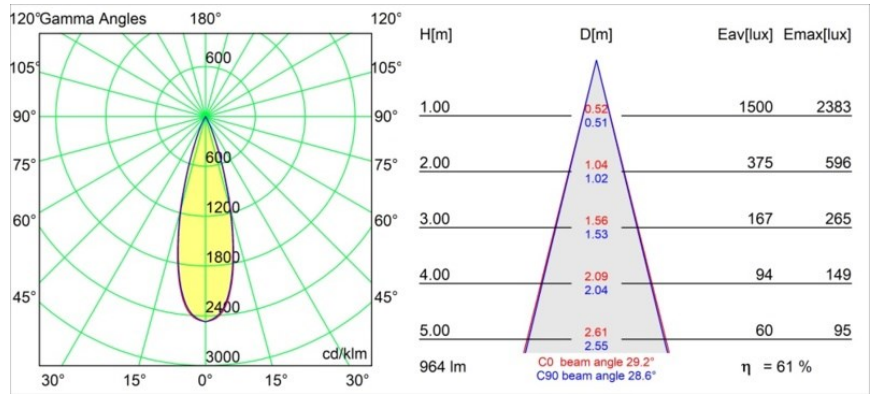

Spezifikationen

Material	11460482
Typ der Lichtquelle	LED
LED Typ	BRIDGELUX V6 HD G7
LED-Technologie	COB-LED
CRI	Min. 90
Farbtemperatur	2700K
Lebensdauer	L80 B10 bei 50.000 Stunden
Leuchtmittel enthalten	Ja
Anzahl Lichtquellen	2
CIE-Fluxcode	100 100 100 100 69
Binning (SDCM)	2
Lichtrichtung	Abwärts
Optik	Streuscheibe
Gemessene Abstrahlwinkel (°)	29,2
Eingangsspannung	48 Vdc
Luminaire power (W)	20,0
Schutzklasse	III
Schutzart	20
Glühdrahtprüfung (°C)	960
Dimmprotokoll	1-10V
Innen/Außen	Innen
Anwendung	Decke, Wand
Verstellbarkeit	H 360° V 0°/+90°
Abstand zum beleuchteten Objekt (m)	0,1
Primärfarbe & Primäres Finish	Bronze, Gebürstet und Eloxier
Bruttogewicht (g)	566,0
Lichtstrom pro Lampe (lm)	595
Effizienz (lm/W)	60
UGR	1

TM30 & CRI Diagramm

Lichtverteilung und Lichtverteilungskurve

Diagramm