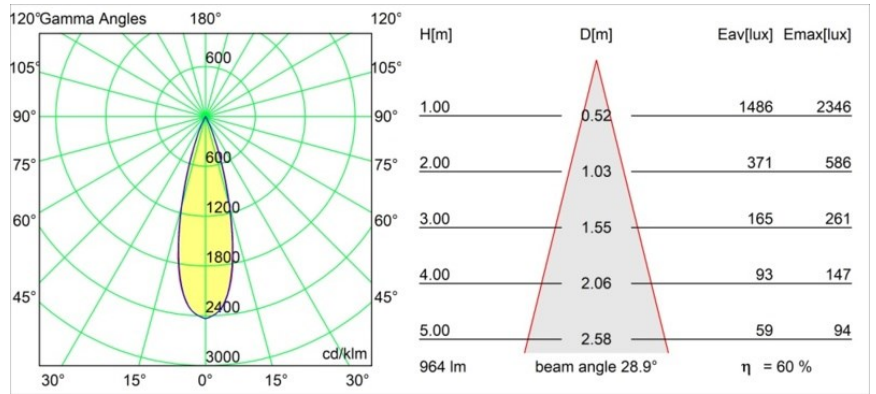

### Specificaties

Materiaal	11460432
Type Lichtbron	LED
LED type	BRIDGELUX V6 HD G7
LED technologie	Led-COB
CRI	Min. 90
Kleurtemperatuur	2700K
Levensduur	L80B10 bij 50.000 Uur
Lamp inbegrepen	Ja
Aantal Lichtbronnen	2
CIE-fluxcode	100 100 100 100 70
Binning (SDCM)	2
Lichtrichting	Omlaag
Optisch	Lens
Gemeten gradenbundel (°)	28,9
Ingangsspanning	48Vdc
Luminaire power (W)	20,0
Elektriciteitsklasse	III
IP-klasse	20
Gloeidraadtest (°C)	960
Protocol Voor Dimmen	1-10V
Binnen/Buiten	Binnen
Toepassing	Plafond, Wand
Verstelbaarheid	H 360° V 0°/+90°
Afstand tot Verlicht Voorwerp (m)	0,1
Primaire Kleur & Primaire Afwerking	Zwart, Structuur
Brutogewicht (g)	566,0
Lumenoutput per lampunit (lm)	579
Efficiëntie (lm/W)	58
UGR	1

**TM30 & CRI Diagrammen**

**Lichtspreiding & Stralingsdiagram**

Diagrammen