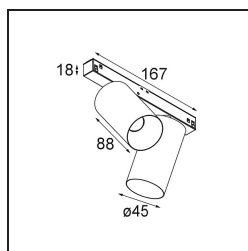

Datum
Klant
Project
Soort

*Minude Track 48V Adjustable 45 2x LED 2700K Medium 1-10V Black Structure*

Minudes yogische flexibiliteit zal je al evenzeer verrassen als zijn naakte, cilindervormige ontwerp. Voor een geraffineerde en minimalistische look op de muur, op een hoog of laag plafond. Probeer meer dan één Minude op onze Pista rail of op onze herontworpen Modupoint LED. De lange reeks kleuren en het kleine formaat laten een grote indruk achter.

### Specificaties

Materiaal	11460432
Type Lichtbron	LED
LED type	BRIDGELUX V6 HD G7
LED technologie	Led-COB
CRI	Min. 90
Kleurtemperatuur	2700K
Levensduur	L80B10 bij 50.000 Uur
Lamp inbegrepen	Ja
Aantal Lichtbronnen	2
CIE-fluxcode	100 100 100 100 70
Binning (SDCM)	2
Lichtrichting	Omlaag
Optisch	Lens
Gemeten gradenbundel (°)	28,9
Ingangsspanning	48Vdc
Luminaire power (W)	20,0
Elektriciteitsklasse	III
IP-klasse	20
Gloeidraadtest (°C)	960
Protocol Voor Dimmen	1-10V
Binnen/Buiten	Binnen
Toepassing	Plafond, Wand
Verstelbaarheid	H 360° V 0°/+90°
Afstand tot Verlicht Voorwerp (m)	0,1
Primaire Kleur & Primaire Afwerking	Zwart, Structuur
Brutogewicht (g)	566,0
Lumenoutput per lampunit (lm)	579
Efficiëntie (lm/W)	58
UGR	1