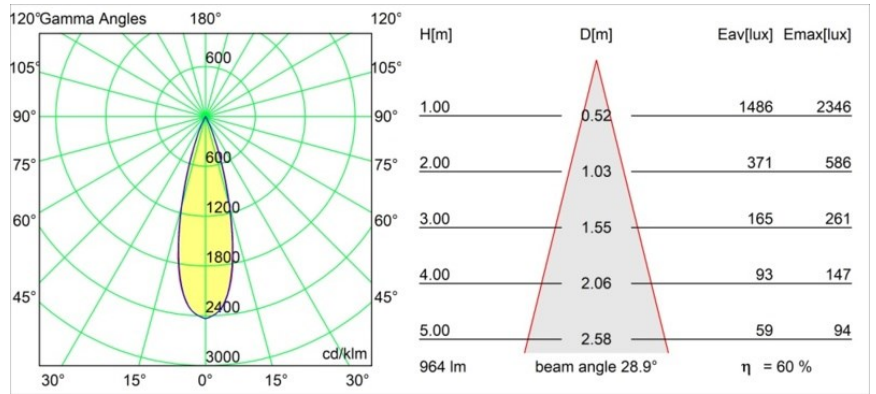

Spezifikationen

Material	11460432
Typ der Lichtquelle	LED
LED Typ	BRIDGELUX V6 HD G7
LED-Technologie	COB-LED
CRI	Min. 90
Farbtemperatur	2700K
Lebensdauer	L80 B10 bei 50.000 Stunden
Leuchtmittel enthalten	Ja
Anzahl Lichtquellen	2
CIE-Fluxcode	100 100 100 100 70
Binning (SDCM)	2
Lichtrichtung	Abwärts
Optik	Streuscheibe
Gemessene Abstrahlwinkel (°)	28,9
Eingangsspannung	48 Vdc
Luminaire power (W)	20,0
Schutzklasse	III
Schutzart	20
Glühdrahtprüfung (°C)	960
Dimmprotokoll	1-10V
Innen/Außen	Innen
Anwendung	Decke, Wand
Verstellbarkeit	H 360° V 0°/+90°
Abstand zum beleuchteten Objekt (m)	0,1
Primärfarbe & Primäres Finish	Schwarz, Strukturiert
Bruttogewicht (g)	566,0
Lichtstrom pro Lampe (lm)	579
Effizienz (lm/W)	58
UGR	1

TM30 & CRI Diagramm

Lichtverteilung und Lichtverteilungskurve

Diagramm