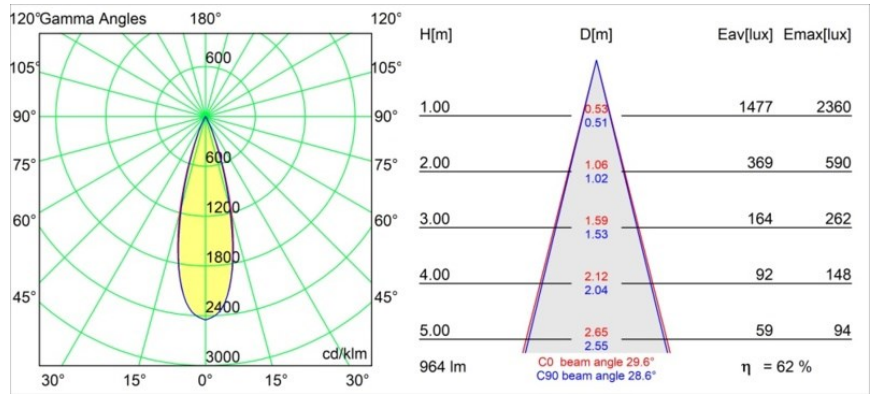

Lichtspreiding & Stralingsdiagram