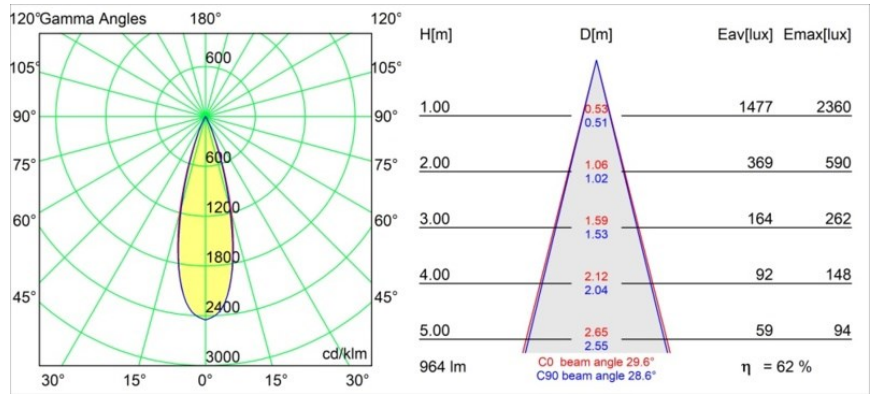

Spezifikationen

Material	11460441
Typ der Lichtquelle	LED
LED Typ	BRIDGELUX V6 HD G7
LED-Technologie	COB-LED
CRI	Min. 90
Farbtemperatur	2700K
Lebensdauer	L80 B10 bei 50.000 Stunden
Leuchtmittel enthalten	Ja
Anzahl Lichtquellen	2
CIE-Fluxcode	99 100 100 100 73
Binning (SDCM)	2
Lichtrichtung	Abwärts
Optik	Streuscheibe
Gemessene Abstrahlwinkel (°)	29,6
Eingangsspannung	48 Vdc
Luminaire power (W)	20,0
Schutzklasse	III
Schutzart	20
Glühdrahtprüfung (°C)	960
Dimmprotokoll	1-10V
Innen/Außen	Innen
Anwendung	Decke, Wand
Verstellbarkeit	H 360° V 0°/+90°
Abstand zum beleuchteten Objekt (m)	0,1
Primärfarbe & Primäres Finish	Champagner, Gebürstet und Eloxiert
Bruttogewicht (g)	566,0
Lichtstrom pro Lampe (lm)	605
Effizienz (lm/W)	61
UGR	5

TM30 & CRI Diagramm

Lichtverteilung und Lichtverteilungskurve

Diagramm