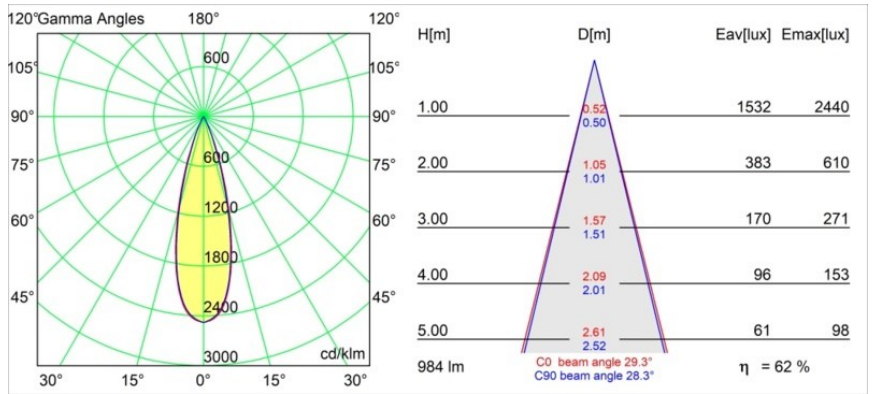

Spezifikationen

Material	11460384
Typ der Lichtquelle	LED
LED Typ	BRIDGELUX V6 HD G7
LED-Technologie	COB-LED
CRI	Min. 90
Farbtemperatur	3000K
Lebensdauer	L80 B10 bei 50.000 Stunden
Leuchtmittel enthalten	Ja
Anzahl Lichtquellen	1
CIE-Fluxcode	100 100 100 100 71
Binning (SDCM)	2
Lichtrichtung	Abwärts
Optik	Streuscheibe
Gemessene Abstrahlwinkel (°)	29,3
Eingangsspannung	48 Vdc
Luminaire power (W)	11,0
Schutzklasse	III
Schutzart	20
Glühdrahtprüfung (°C)	960
Dimmprotokoll	DALI
DALI Standard	DALI-2
Innen/Außen	Innen
Anwendung	Decke, Wand
Verstellbarkeit	H 360° V 0°/+90°
Abstand zum beleuchteten Objekt (m)	0,1
Primärfarbe & Primäres Finish	Silber-Bronze, Gebürstet und Eloxiert
Bruttogewicht (g)	394,0
Lichtstrom pro Lampe (lm)	612
Effizienz (lm/W)	56
UGR	2

TM30 & CRI Diagramm

Lichtverteilung und Lichtverteilungskurve

Diagramm