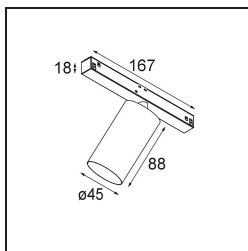

Spezifikationen

Material	11460384
Typ der Lichtquelle	LED
LED Typ	BRIDGELUX V6 HD G7
LED-Technologie	COB-LED
CRI	Min. 90
Farbtemperatur	3000K
Lebensdauer	L80 B10 bei 50.000 Stunden
Leuchtmittel enthalten	Ja
Anzahl Lichtquellen	1
CIE-Fluxcode	100 100 100 100 71
Binning (SDCM)	2
Lichtrichtung	Abwärts
Optik	Streuscheibe
Gemessene Abstrahlwinkel (°)	29,3
Eingangsspannung	48 Vdc
Luminaire power (W)	11,0
Schutzklasse	III
Schutzart	20
Glühdrahtprüfung (°C)	960
Dimmprotokoll	DALI
DALI Standard	DALI-2
Innen/Außen	Innen
Anwendung	Decke, Wand
Verstellbarkeit	H 360° V 0°/+90°
Abstand zum beleuchteten Objekt (m)	0,1
Primärfarbe & Primäres Finish	Silber-Bronze, Gebürstet und Eloxiert
Bruttogewicht (g)	394,0
Lichtstrom pro Lampe (lm)	612
Effizienz (lm/W)	56
UGR	2