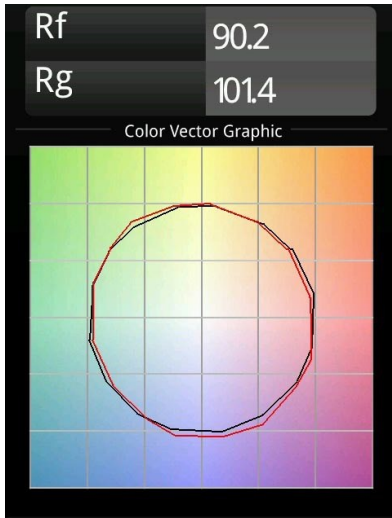

Spezifikationen

Material	11460384
Typ der Lichtquelle	LED
LED Typ	BRIDGELUX V6 HD G7
LED-Technologie	COB-LED
CRI	Min. 90
Farbtemperatur	3000K
Lebensdauer	L80 B10 bei 50.000 Stunden
Leuchtmittel enthalten	Ja
Anzahl Lichtquellen	1
CIE-Fluxcode	100 100 100 100 71
Binning (SDCM)	2
Lichtrichtung	Abwärts
Optik	Streuscheibe
Gemessene Abstrahlwinkel (°)	29,3
Eingangsspannung	48 Vdc
Luminaire power (W)	11,0
Schutzklasse	III
Schutzart	20
Glühdrahtprüfung (°C)	960
Dimmprotokoll	DALI
DALI Standard	DALI-2
Innen/Außen	Innen
Anwendung	Decke, Wand
Verstellbarkeit	H 360° V 0°/+90°
Abstand zum beleuchteten Objekt (m)	0,1
Primärfarbe & Primäres Finish	Silber-Bronze, Gebürstet und Eloxiert
Bruttogewicht (g)	394,0
Lichtstrom pro Lampe (lm)	612
Effizienz (lm/W)	56
UGR	2

TM30 & CRI Diagramm

Lichtverteilung und Lichtverteilungskurve

Diagramm