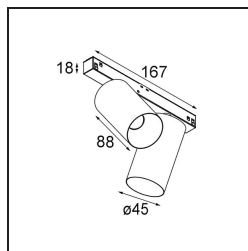

*Minude Track 48V Adjustable 45 2x LED 2700K Medium 1-10V White Structure*

Minudes yogische flexibiliteit zal je al evenzeer verrassen als zijn naakte, cilindervormige ontwerp. Voor een geraffineerde en minimalistische look op de muur, op een hoog of laag plafond. Probeer meer dan één Minude op onze Pista rail of op onze herontworpen Modupoint LED. De lange reeks kleuren en het kleine formaat laten een grote indruk achter.

### Specificaties

Materiaal	11460409
Type Lichtbron	LED
LED type	BRIDGELUX V6 HD G7
LED technologie	Led-COB
CRI	Min. 90
Kleurtemperatuur	2700K
Levensduur	L80B10 bij 50.000 Uur
Lamp inbegrepen	Ja
Aantal Lichtbronnen	2
CIE-fluxcode	98 99 100 100 72
Binning (SDCM)	2
Lichtrichting	Omlaag
Optisch	Lens
Gemeten gradenbundel (°)	29,6
Ingangsspanning	48Vdc
Luminaire power (W)	20,0
Elektriciteitsklasse	III
IP-klasse	20
Gloeidraadtest (°C)	960
Protocol Voor Dimmen	1-10V
Binnen/Buiten	Binnen
Toepassing	Plafond, Wand
Verstelbaarheid	H 360° V 0°/+90°
Afstand tot Verlicht Voorwerp (m)	0,1
Primaire Kleur & Primaire Afwerking	Wit, Structuur
Brutogewicht (g)	566,0
Lumenoutput per lampunit (lm)	598
Efficiëntie (lm/W)	60
UGR	13
Opmerking	<ul style="list-style-type: none"> <li>• 3500K en 4000K op verzoek</li> <li>• Witte Pista 48V armaturen hebben een witte railadapter. Alle andere Pista 48V armaturen hebben een zwarte railadapter. Afwijking hiervan is alleen mogelijk op verzoek.</li> <li>• Deze Track 48V armatuur kan niet gebruikt worden in het bovenste deel van een Track 48V Profile Suspended Up/Down.</li> <li>• Dit is geen compleet product. Pista Track 48V</li> </ul>