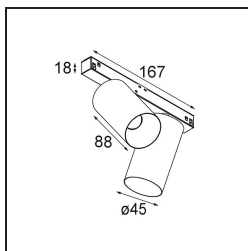

Spezifikationen

Material	11460409
Typ der Lichtquelle	LED
LED Typ	BRIDGELUX V6 HD G7
LED-Technologie	COB-LED
CRI	Min. 90
Farbtemperatur	2700K
Lebensdauer	L80 B10 bei 50.000 Stunden
Leuchtmittel enthalten	Ja
Anzahl Lichtquellen	2
CIE-Fluxcode	98 99 100 100 72
Binning (SDCM)	2
Lichtrichtung	Abwärts
Optik	Streuscheibe
Gemessene Abstrahlwinkel (°)	29,6
Eingangsspannung	48 Vdc
Luminaire power (W)	20,0
Schutzklasse	III
Schutzart	20
Glühdrahtprüfung (°C)	960
Dimmprotokoll	1-10V
Innen/Außen	Innen
Anwendung	Decke, Wand
Verstellbarkeit	H 360° V 0°/+90°
Abstand zum beleuchteten Objekt (m)	0,1
Primärfarbe & Primäres Finish	Weiß, Strukturiert
Bruttogewicht (g)	566,0
Lichtstrom pro Lampe (lm)	598
Effizienz (lm/W)	60
UGR	13