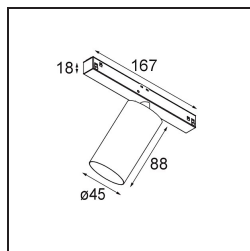

### Specifications

Material	11460382
Tipo de fuente de luz	LED
Tipo de LED	BRIDGELUX V6 HD G7
Tecnología LED	COB LED
CRI	Min. 90
Temperatura del color	3000K
Vida Útil	L80B10 @50.000 horas
Lámpara Incluida	Sí
Número de fuentes de luz	1
Código de flujo CIE	100 100 100 100 69
Binning (SDCM)	2
Dirección de la luz	Directo
Óptica	Lente
Ángulo de Apertura medido (°)	29,2
Voltaje de entrada	48Vcc
Luminaire power (W)	11,0
Clasificación eléctrica	III
Clasificación del IP	20
Clasificación de hilo incandescente (°C)	960
Protocolo de regulación	DALI
DALI Standard	DALI-2
Interio/Exterior	Interior
Aplicación	Techo, Pared
Ajustabilidad	H 360° V 0°/+90°
Distancia al objeto iluminado (m)	0,1
Color principal & Acabado principal	Bronce, Anodizado cepillado
Peso bruto (g)	394,0
Flujo luminoso por lámpara (lm)	607
Eficacia (lm/W)	55
Índice de deslumbramiento	1