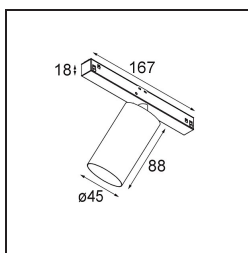

Spezifikationen

Material	11460382
Typ der Lichtquelle	LED
LED Typ	BRIDGELUX V6 HD G7
LED-Technologie	COB-LED
CRI	Min. 90
Farbtemperatur	3000K
Lebensdauer	L80 B10 bei 50.000 Stunden
Leuchtmittel enthalten	Ja
Anzahl Lichtquellen	1
CIE-Fluxcode	100 100 100 100 69
Binning (SDCM)	2
Lichtrichtung	Abwärts
Optik	Streuscheibe
Gemessene Abstrahlwinkel (°)	29,2
Eingangsspannung	48 Vdc
Luminaire power (W)	11,0
Schutzklasse	III
Schutzart	20
Glühdrahtprüfung (°C)	960
Dimmprotokoll	DALI
DALI Standard	DALI-2
Innen/Außen	Innen
Anwendung	Decke, Wand
Verstellbarkeit	H 360° V 0°/+90°
Abstand zum beleuchteten Objekt (m)	0,1
Primärfarbe & Primäres Finish	Bronze, Gebürstet und Eloxiert
Bruttogewicht (g)	394,0
Lichtstrom pro Lampe (lm)	607
Effizienz (lm/W)	55
UGR	1