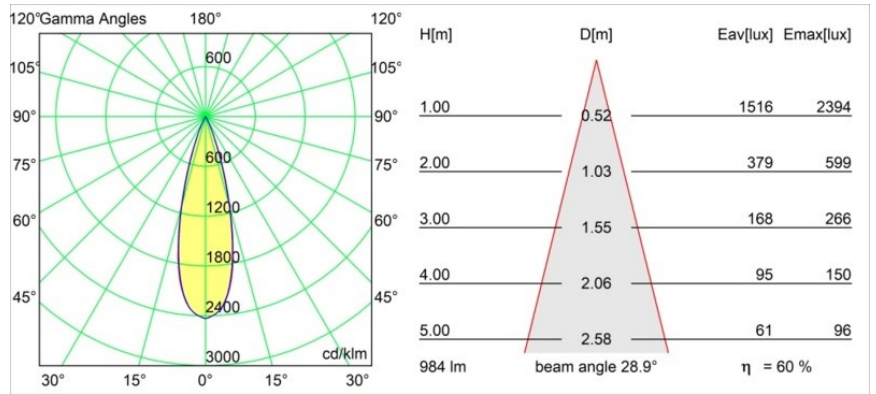

### Spezifikationen

Material	11460332
Typ der Lichtquelle	LED
LED Typ	BRIDGELUX V6 HD G7
LED-Technologie	COB-LED
CRI	Min. 90
Farbtemperatur	3000K
Lebensdauer	L80 B10 bei 50.000 Stunden
Leuchtmittel enthalten	Ja
Anzahl Lichtquellen	1
CIE-Fluxcode	100 100 100 100 70
Binning (SDCM)	2
Lichtrichtung	Abwärts
Optik	Streuscheibe
Gemessene Abstrahlwinkel (°)	28,9
Eingangsspannung	48 Vdc
Luminaire power (W)	11,0
Schutzklasse	III
Schutzart	20
Glühdrahtprüfung (°C)	960
Dimmprotokoll	DALI
DALI Standard	DALI-2
Innen/Außen	Innen
Anwendung	Decke, Wand
Verstellbarkeit	H 360° V 0°/+90°
Abstand zum beleuchteten Objekt (m)	0,1
Primärfarbe & Primäres Finish	Schwarz, Strukturiert
Bruttogewicht (g)	394,0
Lichtstrom pro Lampe (lm)	591
Effizienz (lm/W)	54
UGR	1

---

**TM30 & CRI Diagramm**

**Lichtverteilung und Lichtverteilungskurve**

Diagramm