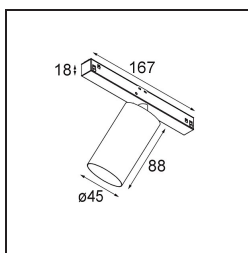

Spezifikationen

Material	11460341
Typ der Lichtquelle	LED
LED Typ	BRIDGELUX V6 HD G7
LED-Technologie	COB-LED
CRI	Min. 90
Farbtemperatur	3000K
Lebensdauer	L80 B10 bei 50.000 Stunden
Leuchtmittel enthalten	Ja
Anzahl Lichtquellen	1
CIE-Fluxcode	99 100 100 100 73
Binning (SDCM)	2
Lichtrichtung	Abwärts
Optik	Streuscheibe
Gemessene Abstrahlwinkel (°)	29,6
Eingangsspannung	48 Vdc
Luminaire power (W)	11,0
Schutzklasse	III
Schutzart	20
Glühdrahtprüfung (°C)	960
Dimmprotokoll	DALI
DALI Standard	DALI-2
Innen/Außen	Innen
Anwendung	Decke, Wand
Verstellbarkeit	H 360° V 0°/+90°
Abstand zum beleuchteten Objekt (m)	0,1
Primärfarbe & Primäres Finish	Champagner, Gebürstet und Eloxiert
Bruttogewicht (g)	394,0
Lichtstrom pro Lampe (lm)	618
Effizienz (lm/W)	56
UGR	5