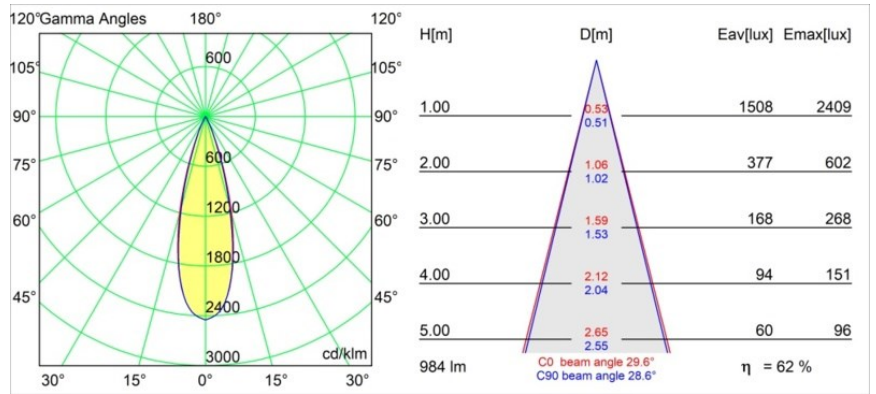

Spezifikationen

Material	11460341
Typ der Lichtquelle	LED
LED Typ	BRIDGELUX V6 HD G7
LED-Technologie	COB-LED
CRI	Min. 90
Farbtemperatur	3000K
Lebensdauer	L80 B10 bei 50.000 Stunden
Leuchtmittel enthalten	Ja
Anzahl Lichtquellen	1
CIE-Fluxcode	99 100 100 100 73
Binning (SDCM)	2
Lichtrichtung	Abwärts
Optik	Streuscheibe
Gemessene Abstrahlwinkel (°)	29,6
Eingangsspannung	48 Vdc
Luminaire power (W)	11,0
Schutzklasse	III
Schutzart	20
Glühdrahtprüfung (°C)	960
Dimmprotokoll	DALI
DALI Standard	DALI-2
Innen/Außen	Innen
Anwendung	Decke, Wand
Verstellbarkeit	H 360° V 0°/+90°
Abstand zum beleuchteten Objekt (m)	0,1
Primärfarbe & Primäres Finish	Champagner, Gebürstet und Eloxiert
Bruttogewicht (g)	394,0
Lichtstrom pro Lampe (lm)	618
Effizienz (lm/W)	56
UGR	5

TM30 & CRI Diagramm

Lichtverteilung und Lichtverteilungskurve

Diagramm