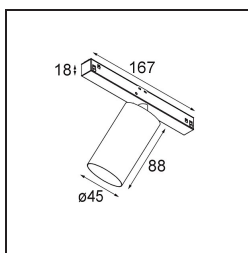

Datum
Klant
Project
Soort

Minute Track 48V Adjustable 45 lx LED 3000K Medium 1-10V Silver Bronze Brushed Anodised

Specificaties

Materiaal	11460284
Type Lichtbron	LED
LED type	BRIDGELUX V6 HD G7
LED technologie	Led-COB
CRI	Min. 90
Kleurtemperatuur	3000K
Levensduur	L80B10 bij 50.000 Uur
Lamp inbegrepen	Ja
Aantal Lichtbronnen	1
CIE-fluxcode	100 100 100 100 71
Binning (SDCM)	2
Lichtrichting	Omlaag
Optisch	Lens
Gemeten gradenbundel (°)	29,3
Ingangsspanning	48Vdc
Luminaire power (W)	11,0
Elektriciteitsklasse	III
IP-klasse	20
Gloeidraadtest (°C)	960
Protocol Voor Dimmen	1-10V
Binnen/Buiten	Binnen
Toepassing	Plafond, Wand
Verstelbaarheid	H 360° V 0°/+90°
Afstand tot Verlicht Voorwerp (m)	0,1
Primaire Kleur & Primaire Afwerking	Zilverbrons, Geborsteld Geanodiseerd
Brutogewicht (g)	394,0
Lumenoutput per lampunit (lm)	612
Efficiëntie (lm/W)	56
UGR	2

Minudes yogische flexibiliteit zal je al evenzeer verrassen als zijn naakte, cilindervormige ontwerp. Voor een geraffineerde en minimalistische look op de muur, op een hoog of laag plafond. Probeer meer dan één Minute op onze Pista rail of op onze herontworpen Modupoint LED. De lange reeks kleuren en het kleine formaat laten een grote indruk achter.