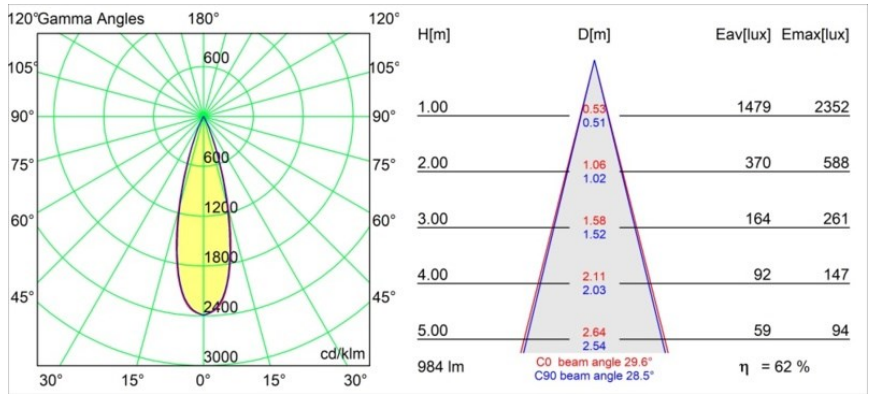

Lichtspreiding & Stralingsdiagram