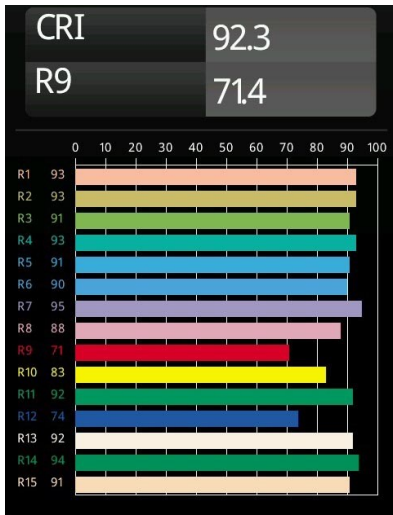

TM30 & CRI Diagrammen