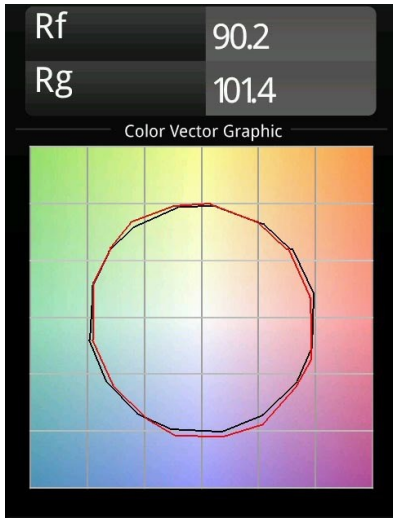

TM30 & CRI Diagrammen