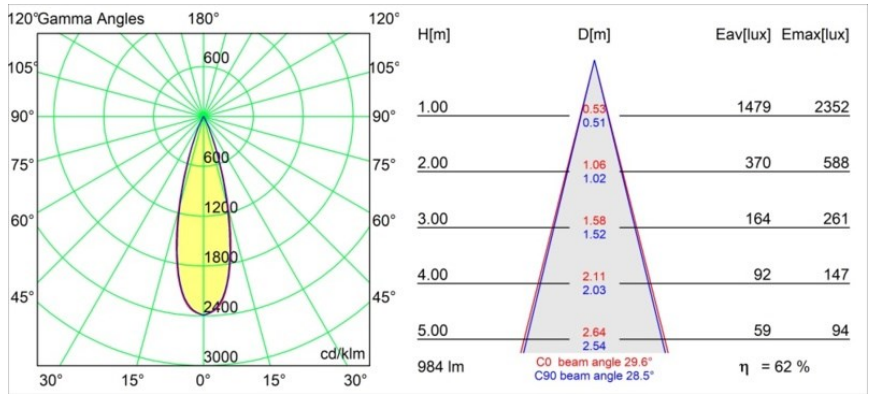

Spezifikationen

Material	11460309
Typ der Lichtquelle	LED
LED Typ	BRIDGELUX V6 HD G7
LED-Technologie	COB-LED
CRI	Min. 90
Farbtemperatur	3000K
Lebensdauer	L80 B10 bei 50.000 Stunden
Leuchtmittel enthalten	Ja
Anzahl Lichtquellen	1
CIE-Fluxcode	98 99 100 100 72
Binning (SDCM)	2
Lichtrichtung	Abwärts
Optik	Streuscheibe
Gemessene Abstrahlwinkel (°)	29,6
Eingangsspannung	48 Vdc
Luminaire power (W)	11,0
Schutzklasse	III
Schutzart	20
Glühdrahtprüfung (°C)	960
Dimmprotokoll	DALI
DALI Standard	DALI-2
Innen/Außen	Innen
Anwendung	Decke, Wand
Verstellbarkeit	H 360° V 0°/+90°
Abstand zum beleuchteten Objekt (m)	0,1
Primärfarbe & Primäres Finish	Weiß, Strukturiert
Bruttogewicht (g)	394,0
Lichtstrom pro Lampe (lm)	610
Effizienz (lm/W)	55
UGR	13

TM30 & CRI Diagramm

Lichtverteilung und Lichtverteilungskurve

Diagramm