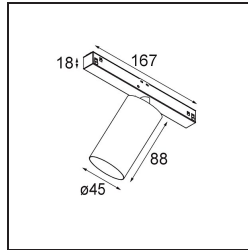

Datum

Klant

Project

Soort

Minude Track 48V Adjustable 45 1x LED 3000K Medium 1-10V Black Brushed Anodised

Minudes yogische flexibiliteit zal je al evenzeer verrassen als zijn naakte, cilindervormige ontwerp. Voor een geraffineerde en minimalistische look op de muur, op een hoog of laag plafond. Probeer meer dan één Minude op onze Pista rail of op onze herontworpen Modupoint LED. De lange reeks kleuren en het kleine formaat laten een grote indruk achter.

Specificaties

Materiaal	11460281
Type Lichtbron	LED
LED type	BRIDGELUX V6 HD G7
LED technologie	Led-COB
CRI	Min. 90
Kleurtemperatuur	3000K
Levensduur	L80B10 bij 50.000 Uur
Lamp inbegrepen	Ja
Aantal Lichtbronnen	1
CIE-fluxcode	100 100 100 100 70
Binning (SDCM)	2
Lichtrichting	Omlaag
Optisch	Lens
Gemeten gradenbundel (°)	31,2
Ingangsspanning	48Vdc
Luminaire power (W)	11,0
Elektriciteitsklasse	III
IP-klasse	20
Gloeidraadtest (°C)	960
Protocol Voor Dimmen	1-10V
Binnen/Buiten	Binnen
Toepassing	Plafond, Wand
Verstelbaarheid	H 360° V 0°/+90°
Afstand tot Verlicht Voorwerp (m)	0,1
Primaire Kleur & Primaire Afwerking	Zwart, Geborsteld Geanodiseerd
Brutogewicht (g)	394,0
Lumenoutput per lampunit (lm)	698
Efficiëntie (lm/W)	63
UGR	1