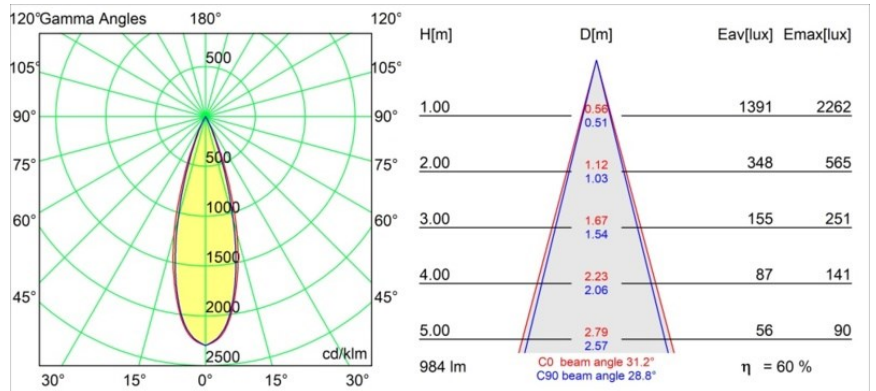

Lichtspreiding & Stralingsdiagram