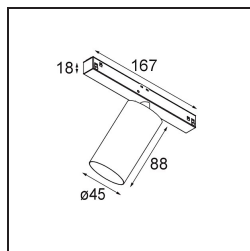

*Minude Track 48V Adjustable 45 1x LED 3000K Medium 1-10V Bronze Brushed Anodised*

La flexibilidad yóguica de Minude le sorprenderá tanto como su diseño cilíndrico desnudo. Expresa apariencia y sensación elegantes y minimalistas en paredes y en techos altos o bajos. Use más de un foco Minude en nuestra vía Pista Track o en nuestro Modupoint LED rediseñado. Su larga tira de colores y tamaño en miniatura causarán gran impresión.

### Specifications

Material	11460282
Tipo de fuente de luz	LED
Tipo de LED	BRIDGELUX V6 HD G7
Tecnología LED	COB LED
CRI	Min. 90
Temperatura del color	3000K
Vida Útil	L80B10 @50.000 horas
Lámpara Incluida	Sí
Número de fuentes de luz	1
Código de flujo CIE	100 100 100 100 69
Binning (SDCM)	2
Dirección de la luz	Directo
Óptica	Lente
Ángulo de Apertura medido (°)	29,2
Voltaje de entrada	48Vcc
Luminaire power (W)	11,0
Clasificación eléctrica	III
Clasificación del IP	20
Clasificación de hilo incandescente (°C)	960
Protocolo de regulación	1-10V
Interio/Exterior	Interior
Aplicación	Techo, Pared
Ajustabilidad	H 360° V 0°/+90°
Distancia al objeto iluminado (m)	0,1
Color principal & Acabado principal	Bronce, Anodizado cepillado
Peso bruto (g)	394,0
Flujo luminoso por lámpara (lm)	607
Eficacia (lm/W)	55
Índice de deslumbramiento	1