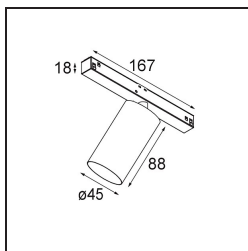

Datum

Klant

Project

Soort

*Minude Track 48V Adjustable 45 1x LED 3000K Medium 1-10V Champagne Brushed Anodised*

**Specificaties**

Materiaal	11460241
Type Lichtbron	LED
LED type	BRIDGELUX V6 HD G7
LED technologie	Led-COB
CRI	Min. 90
Kleurtemperatuur	3000K
Levensduur	L80B10 bij 50.000 Uur
Lamp inbegrepen	Ja
Aantal Lichtbronnen	1
CIE-fluxcode	99 100 100 100 73
Binning (SDCM)	2
Lichtrichting	Omlaag
Optisch	Lens
Gemeten gradenbundel (°)	29,6
Ingangsspanning	48Vdc
Luminaire power (W)	11,0
Elektriciteitsklasse	III
IP-klasse	20
Gloeidraadtest (°C)	960
Protocol Voor Dimmen	1-10V
Binnen/Buiten	Binnen
Toepassing	Plafond, Wand
Verstelbaarheid	H 360° V 0°/+90°
Afstand tot Verlicht Voorwerp (m)	0,1
Primaire Kleur & Primaire Afwerking	Champagne, Geborsteld Geanodiseerd
Brutogewicht (g)	394,0
Lumenoutput per lampunit (lm)	618
Efficiëntie (lm/W)	56
UGR	5

Minudes yogische flexibiliteit zal je al evenzeer verrassen als zijn naakte, cilindervormige ontwerp. Voor een geraffineerde en minimalistische look op de muur, op een hoog of laag plafond. Probeer meer dan één Minude op onze Pista rail of op onze herontworpen Modupoint LED. De lange reeks kleuren en het kleine formaat laten een grote indruk achter.