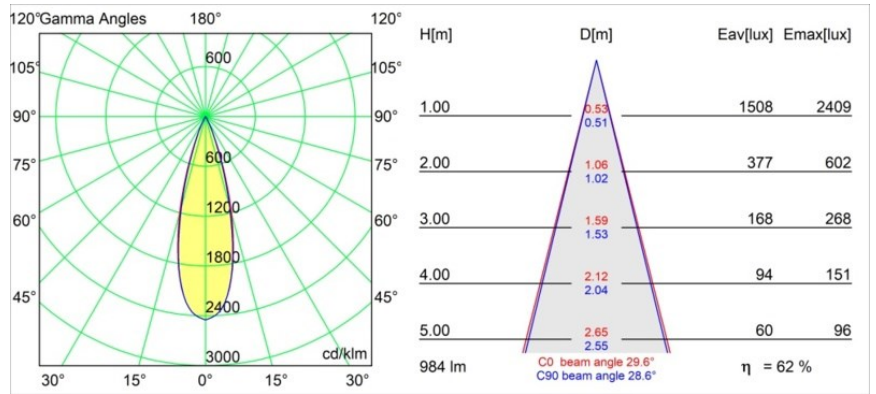

Spezifikationen

Material	11460241
Typ der Lichtquelle	LED
LED Typ	BRIDGELUX V6 HD G7
LED-Technologie	COB-LED
CRI	Min. 90
Farbtemperatur	3000K
Lebensdauer	L80 B10 bei 50.000 Stunden
Leuchtmittel enthalten	Ja
Anzahl Lichtquellen	1
CIE-Fluxcode	99 100 100 100 73
Binning (SDCM)	2
Lichtrichtung	Abwärts
Optik	Streuscheibe
Gemessene Abstrahlwinkel (°)	29,6
Eingangsspannung	48 Vdc
Luminaire power (W)	11,0
Schutzklasse	III
Schutzart	20
Glühdrahtprüfung (°C)	960
Dimmprotokoll	1-10V
Innen/Außen	Innen
Anwendung	Decke, Wand
Verstellbarkeit	H 360° V 0°/+90°
Abstand zum beleuchteten Objekt (m)	0,1
Primärfarbe & Primäres Finish	Champagner, Gebürstet und Eloxiert
Bruttogewicht (g)	394,0
Lichtstrom pro Lampe (lm)	618
Effizienz (lm/W)	56
UGR	5

TM30 & CRI Diagramm

Lichtverteilung und Lichtverteilungskurve

Diagramm