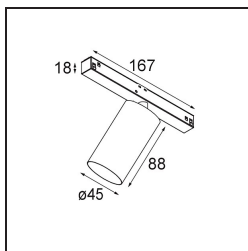

Datum

Klant

Project

Soort

*Minude Track 48V Adjustable 45 1x LED 3000K Medium 1-10V Black Structure*

Minudes yogische flexibiliteit zal je al evenzeer verrassen als zijn naakte, cilindervormige ontwerp. Voor een geraffineerde en minimalistische look op de muur, op een hoog of laag plafond. Probeer meer dan één Minude op onze Pista rail of op onze herontworpen Modupoint LED. De lange reeks kleuren en het kleine formaat laten een grote indruk achter.

**Specificaties**

Materiaal	11460232
Type Lichtbron	LED
LED type	BRIDGELUX V6 HD G7
LED technologie	Led-COB
CRI	Min. 90
Kleurtemperatuur	3000K
Levensduur	L80B10 bij 50.000 Uur
Lamp inbegrepen	Ja
Aantal Lichtbronnen	1
CIE-fluxcode	100 100 100 100 70
Binning (SDCM)	2
Lichtrichting	Omlaag
Optisch	Lens
Gemeten gradenbundel (°)	28,9
Ingangsspanning	48Vdc
Luminaire power (W)	11,0
Elektriciteitsklasse	III
IP-klasse	20
Gloeidraadtest (°C)	960
Protocol Voor Dimmen	1-10V
Binnen/Buiten	Binnen
Toepassing	Plafond, Wand
Verstelbaarheid	H 360° V 0°/+90°
Afstand tot Verlicht Voorwerp (m)	0,1
Primaire Kleur & Primaire Afwerking	Zwart, Structuur
Brutogewicht (g)	394,0
Lumenoutput per lampunit (lm)	591
Efficiëntie (lm/W)	54
UGR	1