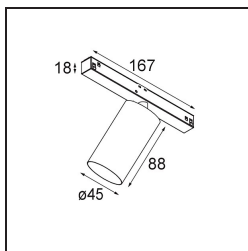

Datum
Klant
Project
Soort

Minude Track 48V Adjustable 45 1x LED 3000K Medium 1-10V Black Structure

Specificaties

Materiaal	11460232
Type Lichtbron	LED
LED type	BRIDGELUX V6 HD G7
LED technologie	Led-COB
CRI	Min. 90
Kleurtemperatuur	3000K
Levensduur	L80B10 bij 50.000 Uur
Lamp inbegrepen	Ja
Aantal Lichtbronnen	1
CIE-fluxcode	100 100 100 100 70
Binning (SDCM)	2
Lichtrichting	Omlaag
Optisch	Lens
Gemeten gradenbundel (°)	28,9
Ingangsspanning	48Vdc
Luminaire power (W)	11,0
Elektriciteitsklasse	III
IP-klasse	20
Gloeidraadtest (°C)	960
Protocol Voor Dimmen	1-10V
Binnen/Buiten	Binnen
Toepassing	Plafond, Wand
Verstelbaarheid	H 360° V 0°/+90°
Afstand tot Verlicht Voorwerp (m)	0,1
Primaire Kleur & Primaire Afwerking	Zwart, Structuur
Brutogewicht (g)	394,0
Lumenoutput per lampunit (lm)	591
Efficiëntie (lm/W)	54
UGR	1

Minudes yogische flexibiliteit zal je al evenzeer verrassen als zijn naakte, cilindervormige ontwerp. Voor een geraffineerde en minimalistische look op de muur, op een hoog of laag plafond. Probeer meer dan één Minude op onze Pista rail of op onze herontworpen Modupoint LED. De lange reeks kleuren en het kleine formaat laten een grote indruk achter.