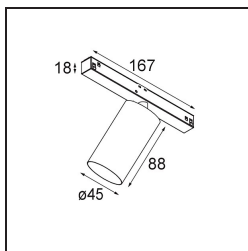

Datum
Klant
Project
Soort

Minude Track 48V Adjustable 45 1x LED 2700K Medium DALI Silver Bronze Brushed Anodised

Specificaties

Materiaal	11460184
Type Lichtbron	LED
LED type	BRIDGELUX V6 HD G7
LED technologie	Led-COB
CRI	Min. 90
Kleurtemperatuur	2700K
Levensduur	L80B10 bij 50.000 Uur
Lamp inbegrepen	Ja
Aantal Lichtbronnen	1
CIE-fluxcode	100 100 100 100 71
Binning (SDCM)	2
Lichtrichting	Omlaag
Optisch	Lens
Gemeten gradenbundel (°)	29,3
Ingangsspanning	48Vdc
Luminaire power (W)	11,0
Elektriciteitsklasse	III
IP-klasse	20
Gloeidraadtest (°C)	960
Protocol Voor Dimmen	DALI
DALI Standard	DALI-2
Binnen/Buiten	Binnen
Toepassing	Plafond, Wand
Verstelbaarheid	H 360° V 0°/+90°
Afstand tot Verlicht Voorwerp (m)	0,1
Primaire Kleur & Primaire Afwerking	Zilverbrons, Geborsteld Geanodiseerd
Brutogewicht (g)	394,0
Lumenoutput per lampunit (lm)	599
Efficiëntie (lm/W)	54
UGR	2

Minudes yogische flexibiliteit zal je al evenzeer verrassen als zijn naakte, cilindervormige ontwerp. Voor een geraffineerde en minimalistische look op de muur, op een hoog of laag plafond. Probeer meer dan één Minude op onze Pista rail of op onze herontworpen Modupoint LED. De lange reeks kleuren en het kleine formaat laten een grote indruk achter.