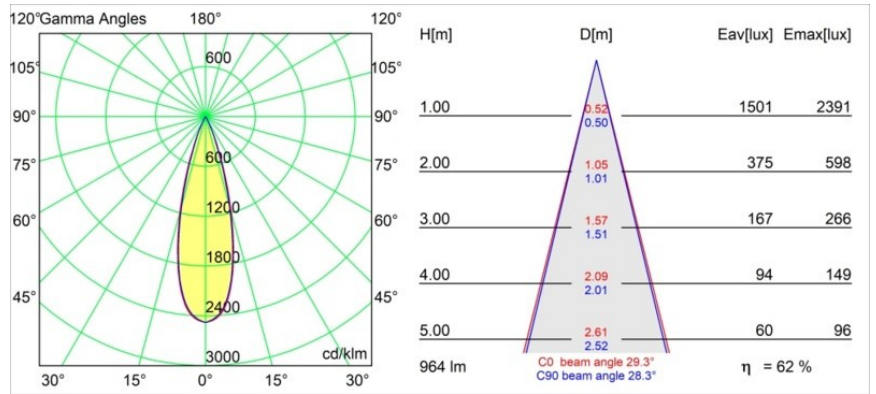

Spezifikationen

Material	11460184
Typ der Lichtquelle	LED
LED Typ	BRIDGELUX V6 HD G7
LED-Technologie	COB-LED
CRI	Min. 90
Farbtemperatur	2700K
Lebensdauer	L80 B10 bei 50.000 Stunden
Leuchtmittel enthalten	Ja
Anzahl Lichtquellen	1
CIE-Fluxcode	100 100 100 100 71
Binning (SDCM)	2
Lichtrichtung	Abwärts
Optik	Streuscheibe
Gemessene Abstrahlwinkel (°)	29,3
Eingangsspannung	48 Vdc
Luminaire power (W)	11,0
Schutzklasse	III
Schutzart	20
Glühdrahtprüfung (°C)	960
Dimmprotokoll	DALI
DALI Standard	DALI-2
Innen/Außen	Innen
Anwendung	Decke, Wand
Verstellbarkeit	H 360° V 0°/+90°
Abstand zum beleuchteten Objekt (m)	0,1
Primärfarbe & Primäres Finish	Silber-Bronze, Gebürstet und Eloxiert
Bruttogewicht (g)	394,0
Lichtstrom pro Lampe (lm)	599
Effizienz (lm/W)	54
UGR	2

TM30 & CRI Diagramm

Lichtverteilung und Lichtverteilungskurve

Diagramm