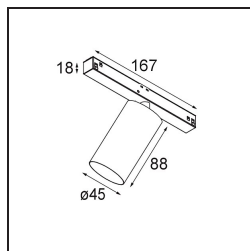

Datum
Klant
Project
Soort

Minude Track 48V Adjustable 45 lx LED 2700K Medium DALI Black Brushed Anodised

Specificaties

Materiaal	11460181
Type Lichtbron	LED
LED type	BRIDGELUX V6 HD G7
LED technologie	Led-COB
CRI	Min. 90
Kleurtemperatuur	2700K
Levensduur	L80B10 bij 50.000 Uur
Lamp inbegrepen	Ja
Aantal Lichtbronnen	1
CIE-fluxcode	100 100 100 100 70
Binning (SDCM)	2
Lichtrichting	Omlaag
Optisch	Lens
Gemeten gradenbundel (°)	31,2
Ingangsspanning	48Vdc
Luminaire power (W)	11,0
Elektriciteitsklasse	III
IP-klasse	20
Gloeidraadtest (°C)	960
Protocol Voor Dimmen	DALI
DALI Standard	DALI-2
Binnen/Buiten	Binnen
Toepassing	Plafond, Wand
Verstelbaarheid	H 360° V 0°/+90°
Afstand tot Verlicht Voorwerp (m)	0,1
Primaire Kleur & Primaire Afwerking	Zwart, Geborsteld Geanodiseerd
Brutogewicht (g)	394,0
Lumenoutput per lampunit (lm)	586
Efficiëntie (lm/W)	53
UGR	1

Minudes yogische flexibiliteit zal je al evenzeer verrassen als zijn naakte, cilindervormige ontwerp. Voor een geraffineerde en minimalistische look op de muur, op een hoog of laag plafond. Probeer meer dan één Minude op onze Pista rail of op onze herontworpen Modupoint LED. De lange reeks kleuren en het kleine formaat laten een grote indruk achter.