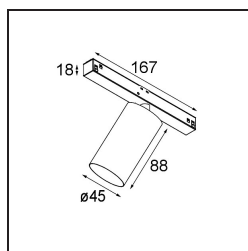

Datum
Klant
Project
Soort

Minute Track 48V Adjustable 45 lx LED 2700K Medium DALI Bronze Brushed Anodised

Minudes yogische flexibiliteit zal je al evenzeer verrassen als zijn naakte, cilindervormige ontwerp. Voor een geraffineerde en minimalistische look op de muur, op een hoog of laag plafond. Probeer meer dan één Minute op onze Pista rail of op onze herontworpen Modupoint LED. De lange reeks kleuren en het kleine formaat laten een grote indruk achter.

Specificaties

Materiaal	11460182
Type Lichtbron	LED
LED type	BRIDGELUX V6 HD G7
LED technologie	Led-COB
CRI	Min. 90
Kleurtemperatuur	2700K
Levensduur	L80B10 bij 50.000 Uur
Lamp inbegrepen	Ja
Aantal Lichtbronnen	1
CIE-fluxcode	100 100 100 100 69
Binning (SDCM)	2
Lichtrichting	Omlaag
Optisch	Lens
Gemeten gradenbundel (°)	29,2
Ingangsspanning	48Vdc
Luminaire power (W)	11,0
Elektriciteitsklasse	III
IP-klasse	20
Gloeidraadtest (°C)	960
Protocol Voor Dimmen	DALI
DALI Standard	DALI-2
Binnen/Buiten	Binnen
Toepassing	Plafond, Wand
Verstelbaarheid	H 360° V 0°/+90°
Afstand tot Verlicht Voorwerp (m)	0,1
Primaire Kleur & Primaire Afwerking	Brons, Geborsteld Geanodiseerd
Brutogewicht (g)	394,0
Lumenoutput per lampunit (lm)	595
Efficiëntie (lm/W)	54
UGR	1