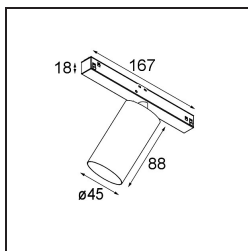

Specifications

Material	11460182
Tipo de fuente de luz	LED
Tipo de LED	BRIDGELUX V6 HD G7
Tecnología LED	COB LED
CRI	Min. 90
Temperatura del color	2700K
Vida Útil	L80B10 @50.000 horas
Lámpara Incluida	Sí
Número de fuentes de luz	1
Código de flujo CIE	100 100 100 100 69
Binning (SDCM)	2
Dirección de la luz	Directo
Óptica	Lente
Ángulo de Apertura medido (°)	29,2
Voltaje de entrada	48Vcc
Luminaire power (W)	11,0
Clasificación eléctrica	III
Clasificación del IP	20
Clasificación de hilo incandescente (°C)	960
Protocolo de regulación	DALI
DALI Standard	DALI-2
Interio/Exterior	Interior
Aplicación	Techo, Pared
Ajustabilidad	H 360° V 0°/+90°
Distancia al objeto iluminado (m)	0,1
Color principal & Acabado principal	Bronce, Anodizado cepillado
Peso bruto (g)	394,0
Flujo luminoso por lámpara (lm)	595
Eficacia (lm/W)	54
Índice de deslumbramiento	1