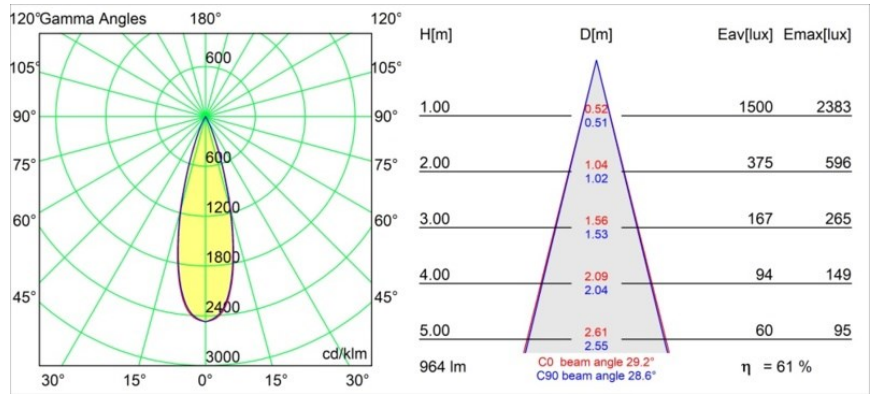

Spezifikationen

Material	11460182
Typ der Lichtquelle	LED
LED Typ	BRIDGELUX V6 HD G7
LED-Technologie	COB-LED
CRI	Min. 90
Farbtemperatur	2700K
Lebensdauer	L80 B10 bei 50.000 Stunden
Leuchtmittel enthalten	Ja
Anzahl Lichtquellen	1
CIE-Fluxcode	100 100 100 100 69
Binning (SDCM)	2
Lichtrichtung	Abwärts
Optik	Streuscheibe
Gemessene Abstrahlwinkel (°)	29,2
Eingangsspannung	48 Vdc
Luminaire power (W)	11,0
Schutzklasse	III
Schutzart	20
Glühdrahtprüfung (°C)	960
Dimmprotokoll	DALI
DALI Standard	DALI-2
Innen/Außen	Innen
Anwendung	Decke, Wand
Verstellbarkeit	H 360° V 0°/+90°
Abstand zum beleuchteten Objekt (m)	0,1
Primärfarbe & Primäres Finish	Bronze, Gebürstet und Eloxiert
Bruttogewicht (g)	394,0
Lichtstrom pro Lampe (lm)	595
Effizienz (lm/W)	54
UGR	1

TM30 & CRI Diagramm

Lichtverteilung und Lichtverteilungskurve

Diagramm