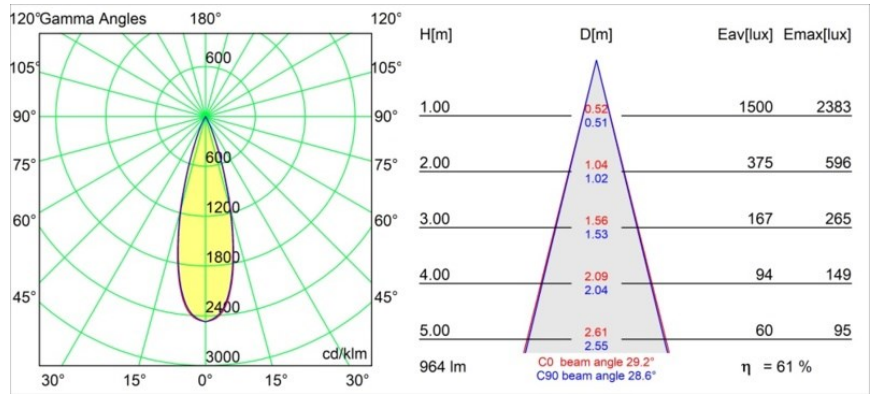

### Spezifikationen

Material	11460182
Typ der Lichtquelle	LED
LED Typ	BRIDGELUX V6 HD G7
LED-Technologie	COB-LED
CRI	Min. 90
Farbtemperatur	2700K
Lebensdauer	L80 B10 bei 50.000 Stunden
Leuchtmittel enthalten	Ja
Anzahl Lichtquellen	1
CIE-Fluxcode	100 100 100 100 69
Binning (SDCM)	2
Lichtrichtung	Abwärts
Optik	Streuscheibe
Gemessene Abstrahlwinkel (°)	29,2
Eingangsspannung	48 Vdc
Luminaire power (W)	11,0
Schutzklasse	III
Schutzart	20
Glühdrahtprüfung (°C)	960
Dimmprotokoll	DALI
DALI Standard	DALI-2
Innen/Außen	Innen
Anwendung	Decke, Wand
Verstellbarkeit	H 360° V 0°/+90°
Abstand zum beleuchteten Objekt (m)	0,1
Primärfarbe & Primäres Finish	Bronze, Gebürstet und Eloxiert
Bruttogewicht (g)	394,0
Lichtstrom pro Lampe (lm)	595
Effizienz (lm/W)	54
UGR	1

---

**TM30 & CRI Diagramm**

**Lichtverteilung und Lichtverteilungskurve**

Diagramm