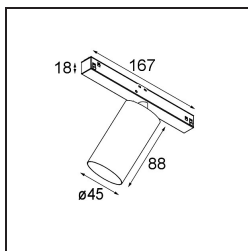

Spezifikationen

Material	11460182
Typ der Lichtquelle	LED
LED Typ	BRIDGELUX V6 HD G7
LED-Technologie	COB-LED
CRI	Min. 90
Farbtemperatur	2700K
Lebensdauer	L80 B10 bei 50.000 Stunden
Leuchtmittel enthalten	Ja
Anzahl Lichtquellen	1
CIE-Fluxcode	100 100 100 100 69
Binning (SDCM)	2
Lichtrichtung	Abwärts
Optik	Streuscheibe
Gemessene Abstrahlwinkel (°)	29,2
Eingangsspannung	48 Vdc
Luminaire power (W)	11,0
Schutzklasse	III
Schutzart	20
Glühdrahtprüfung (°C)	960
Dimmprotokoll	DALI
DALI Standard	DALI-2
Innen/Außen	Innen
Anwendung	Decke, Wand
Verstellbarkeit	H 360° V 0°/+90°
Abstand zum beleuchteten Objekt (m)	0,1
Primärfarbe & Primäres Finish	Bronze, Gebürstet und Eloxiert
Bruttogewicht (g)	394,0
Lichtstrom pro Lampe (lm)	595
Effizienz (lm/W)	54
UGR	1