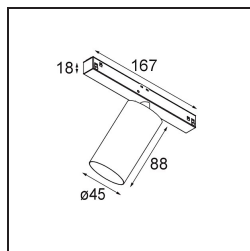

### Spezifikationen

Material	11460182
Typ der Lichtquelle	LED
LED Typ	BRIDGELUX V6 HD G7
LED-Technologie	COB-LED
CRI	Min. 90
Farbtemperatur	2700K
Lebensdauer	L80 B10 bei 50.000 Stunden
Leuchtmittel enthalten	Ja
Anzahl Lichtquellen	1
CIE-Fluxcode	100 100 100 100 69
Binning (SDCM)	2
Lichtrichtung	Abwärts
Optik	Streuscheibe
Gemessene Abstrahlwinkel (°)	29,2
Eingangsspannung	48 Vdc
Luminaire power (W)	11,0
Schutzklasse	III
Schutzart	20
Glühdrahtprüfung (°C)	960
Dimmprotokoll	DALI
DALI Standard	DALI-2
Innen/Außen	Innen
Anwendung	Decke, Wand
Verstellbarkeit	H 360° V 0°/+90°
Abstand zum beleuchteten Objekt (m)	0,1
Primärfarbe & Primäres Finish	Bronze, Gebürstet und Eloxiert
Bruttogewicht (g)	394,0
Lichtstrom pro Lampe (lm)	595
Effizienz (lm/W)	54
UGR	1