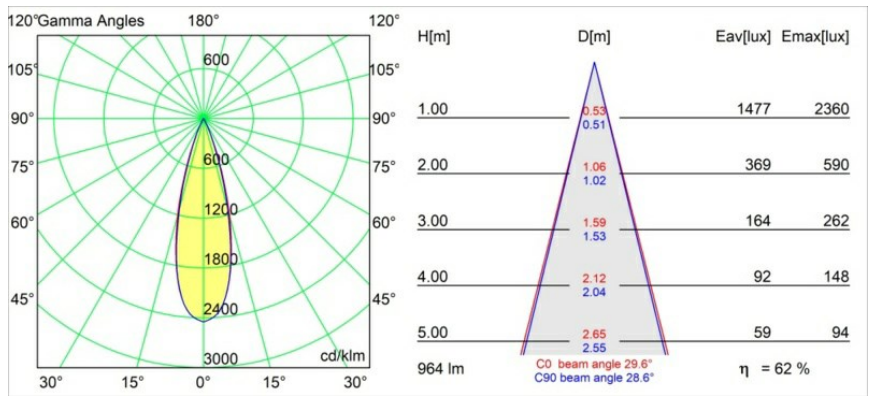

Light distribution & beam diagram