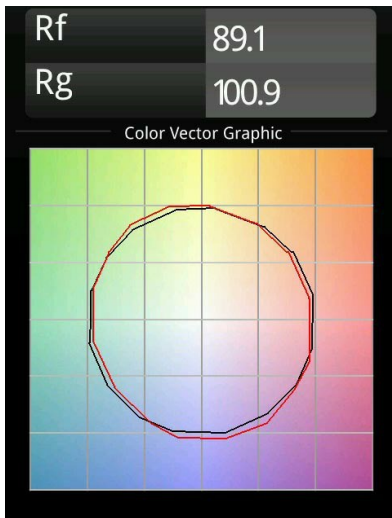

TM30 & CRI diagram