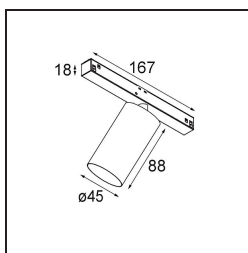

Specifications

Material	11460141
Tipo de fuente de luz	LED
Tipo de LED	BRIDGELUX V6 HD G7
Tecnología LED	COB LED
CRI	Min. 90
Temperatura del color	2700K
Vida Útil	L80B10 @50.000 horas
Lámpara Incluida	Sí
Número de fuentes de luz	1
Código de flujo CIE	99 100 100 100 73
Binning (SDCM)	2
Dirección de la luz	Directo
Óptica	Lente
Ángulo de Apertura medido (°)	29,6
Voltaje de entrada	48Vcc
Luminaire power (W)	11,0
Clasificación eléctrica	III
Clasificación del IP	20
Clasificación de hilo incandescente (°C)	960
Protocolo de regulación	DALI
DALI Standard	DALI-2
Interio/Exterior	Interior
Aplicación	Techo, Pared
Ajustabilidad	H 360° V 0°/+90°
Distancia al objeto iluminado (m)	0,1
Color principal & Acabado principal	Champán, Anodizado cepillado
Peso bruto (g)	394,0
Flujo luminoso por lámpara (lm)	605
Eficacia (lm/W)	55
Índice de deslumbramiento	5
Remark	<ul style="list-style-type: none"> • 3500K y 4000K bajo pedido • Las luminarias Pista 48V blancas tienen un adaptador blanco. Todas las demás luminarias Pista 48V tienen un adaptador negro. La