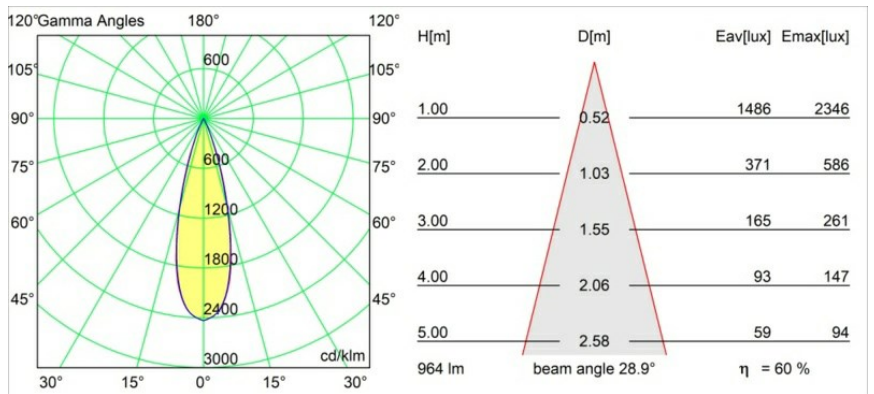

Lichtspreading & Stralingsdiagram