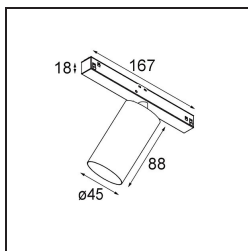

Datum
Klant
Project
Soort

Minude Track 48V Adjustable 45 lx LED 2700K Medium DALI Black Structure

Minudes yogische flexibiliteit zal je al evenzeer verrassen als zijn naakte, cilindervormige ontwerp. Voor een geraffineerde en minimalistische look op de muur, op een hoog of laag plafond. Probeer meer dan één Minude op onze Pista rail of op onze herontworpen Modupoint LED. De lange reeks kleuren en het kleine formaat laten een grote indruk achter.

Specificaties

Materiaal	11460132
Type Lichtbron	LED
LED type	BRIDGELUX V6 HD G7
LED technologie	Led-COB
CRI	Min. 90
Kleurtemperatuur	2700K
Levensduur	L80B10 bij 50.000 Uur
Lamp inbegrepen	Ja
Aantal Lichtbronnen	1
CIE-fluxcode	100 100 100 100 70
Binning (SDCM)	2
Lichtrichting	Omlaag
Optisch	Lens
Gemeten gradenbundel (°)	28,9
Ingangsspanning	48Vdc
Luminaire power (W)	11,0
Elektriciteitsklasse	III
IP-klasse	20
Gloeidraadtest (°C)	960
Protocol Voor Dimmen	DALI
DALI Standard	DALI version-1
Binnen/Buiten	Binnen
Toepassing	Plafond, Wand
Verstelbaarheid	H 360° V 0°/+90°
Afstand tot Verlicht Voorwerp (m)	0,1
Primaire Kleur & Primaire Afwerking	Zwart, Structuur
Brutogewicht (g)	394,0
Geleverde lumen (lm)	579
Efficiëntie (lm/W)	53
UGR	1