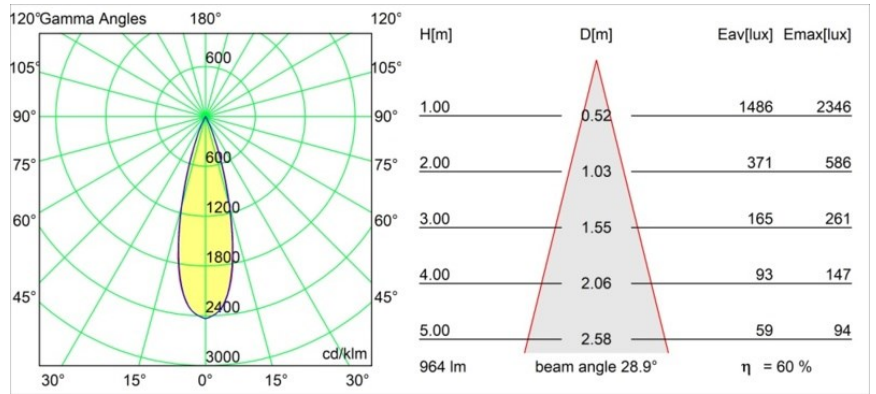

#### Specificaties

Materiaal	11460132
Type Lichtbron	LED
LED type	BRIDGELUX V6 HD G7
LED technologie	Led-COB
CRI	Min. 90
Kleurtemperatuur	2700K
Levensduur	L80B10 bij 50.000 Uur
Lamp inbegrepen	Ja
Aantal Lichtbronnen	1
CIE-fluxcode	100 100 100 100 70
Binning (SDCM)	2
Lichtrichting	Omlaag
Optisch	Lens
Gemeten gradenbundel (°)	28,9
Ingangsspanning	48Vdc
Luminaire power (W)	11,0
Elektriciteitsklasse	III
IP-klasse	20
Gloeidraadtest (°C)	960
Protocol Voor Dimmen	DALI
DALI Standard	DALI-2
Binnen/Buiten	Binnen
Toepassing	Plafond, Wand
Verstelbaarheid	H 360° V 0°/+90°
Afstand tot Verlicht Voorwerp (m)	0,1
Primaire Kleur & Primaire Afwerking	Zwart, Structuur
Brutogewicht (g)	394,0
Lumenoutput per lampunit (lm)	579
Efficiëntie (lm/W)	53
UGR	1

**TM30 & CRI Diagrammen**

**Lichtspreiding & Stralingsdiagram**

Diagrammen