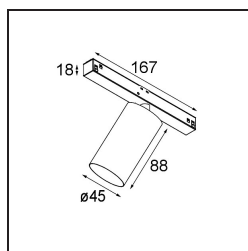

Datum
Klant
Project
Soort

Minute Track 48V Adjustable 45 lx LED 2700K Medium DALI Black Structure

Minudes yogische flexibiliteit zal je al evenzeer verrassen als zijn naakte, cilindervormige ontwerp. Voor een geraffineerde en minimalistische look op de muur, op een hoog of laag plafond. Probeer meer dan één Minute op onze Pista rail of op onze herontworpen Modupoint LED. De lange reeks kleuren en het kleine formaat laten een grote indruk achter.

Specificaties

Materiaal	11460132
Type Lichtbron	LED
LED type	BRIDGELUX V6 HD G7
LED technologie	Led-COB
CRI	Min. 90
Kleurtemperatuur	2700K
Levensduur	L80B10 bij 50.000 Uur
Lamp inbegrepen	Ja
Aantal Lichtbronnen	1
CIE-fluxcode	100 100 100 100 70
Binning (SDCM)	2
Lichtrichting	Omlaag
Optisch	Lens
Gemeten gradenbundel (°)	28,9
Ingangsspanning	48Vdc
Luminaire power (W)	11,0
Elektriciteitsklasse	III
IP-klasse	20
Gloeidraadtest (°C)	960
Protocol Voor Dimmen	DALI
DALI Standard	DALI-2
Binnen/Buiten	Binnen
Toepassing	Plafond, Wand
Verstelbaarheid	H 360° V 0°/+90°
Afstand tot Verlicht Voorwerp (m)	0,1
Primaire Kleur & Primaire Afwerking	Zwart, Structuur
Brutogewicht (g)	394,0
Lumenoutput per lampunit (lm)	579
Efficiëntie (lm/W)	53
UGR	1