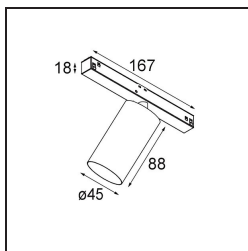

Specifications

Material	11460132
Tipo de fuente de luz	LED
Tipo de LED	BRIDGELUX V6 HD G7
Tecnología LED	COB LED
CRI	Min. 90
Temperatura del color	2700K
Vida Útil	L80B10 @50.000 horas
Lámpara Incluida	Sí
Número de fuentes de luz	1
Código de flujo CIE	100 100 100 100 70
Binning (SDCM)	2
Dirección de la luz	Directo
Óptica	Lente
Ángulo de Apertura medido (°)	28,9
Voltaje de entrada	48Vcc
Luminaire power (W)	11,0
Clasificación eléctrica	III
Clasificación del IP	20
Clasificación de hilo incandescente (°C)	960
Protocolo de regulación	DALI
DALI Standard	DALI version-1
Interio/Exterior	Interior
Aplicación	Techo, Pared
Ajustabilidad	H 360° V 0°/+90°
Distancia al objeto iluminado (m)	0,1
Color principal & Acabado principal	Negro, Estructura
Peso bruto (g)	394,0
Flujo de Salida (lm)	579
Eficacia (lm/W)	53
Índice de deslumbramiento	1
Remark	<ul style="list-style-type: none"> • 3500K y 4000K bajo pedido • Las luminarias Pista 48V blancas tienen un adaptador blanco. Todas las demás luminarias Pista 48V tienen un adaptador negro. La desviación de esto es sólo son posibles bajo