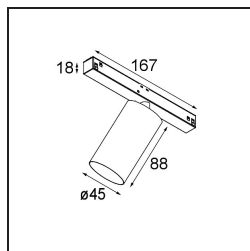

Date
Customer
Project
Type

Minude Track 48V Adjustable 45 lx LED 2700K Medium DALI Black Structure

La flexibilidad yóguica de Minude le sorprenderá tanto como su diseño cilíndrico desnudo. Expresa apariencia y sensación elegantes y minimalistas en paredes y en techos altos o bajos. Use más de un foco Minude en nuestra vía Pista Track o en nuestro Modupoint LED rediseñado. Su larga tira de colores y tamaño en miniatura causarán gran impresión.

Specifications

Material	11460132
Tipo de fuente de luz	LED
Tipo de LED	BRIDGELUX V6 HD G7
Tecnología LED	COB LED
CRI	Min. 90
Temperatura del color	2700K
Vida Útil	L80B10 @50.000 horas
Lámpara Incluida	Sí
Número de fuentes de luz	1
Código de flujo CIE	100 100 100 100 70
Binning (SDCM)	2
Dirección de la luz	Directo
Óptica	Lente
Ángulo de Apertura medido (°)	28,9
Voltaje de entrada	48Vcc
Luminaire power (W)	11,0
Clasificación eléctrica	III
Clasificación del IP	20
Clasificación de hilo incandescente (°C)	960
Protocolo de regulación	DALI
DALI Standard	DALI-2
Interio/Exterior	Interior
Aplicación	Techo, Pared
Ajustabilidad	H 360° V 0°/+90°
Distancia al objeto iluminado (m)	0,1
Color principal & Acabado principal	Negro, Estructura
Peso bruto (g)	394,0
Flujo luminoso por lámpara (lm)	579
Eficacia (lm/W)	53
Índice de deslumbramiento	1