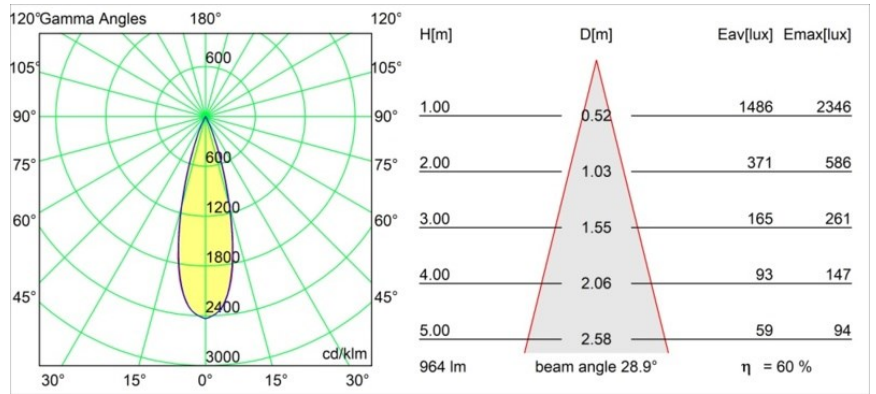

Spezifikationen

Material	11460132
Typ der Lichtquelle	LED
LED Typ	BRIDGELUX V6 HD G7
LED-Technologie	COB-LED
CRI	Min. 90
Farbtemperatur	2700K
Lebensdauer	L80 B10 bei 50.000 Stunden
Leuchtmittel enthalten	Ja
Anzahl Lichtquellen	1
CIE-Fluxcode	100 100 100 100 70
Binning (SDCM)	2
Lichtrichtung	Abwärts
Optik	Streuscheibe
Gemessene Abstrahlwinkel (°)	28,9
Eingangsspannung	48 Vdc
Luminaire power (W)	11,0
Schutzklasse	III
Schutzart	20
Glühdrahtprüfung (°C)	960
Dimmprotokoll	DALI
DALI Standard	DALI-2
Innen/Außen	Innen
Anwendung	Decke, Wand
Verstellbarkeit	H 360° V 0°/+90°
Abstand zum beleuchteten Objekt (m)	0,1
Primärfarbe & Primäres Finish	Schwarz, Strukturiert
Bruttogewicht (g)	394,0
Lichtstrom pro Lampe (lm)	579
Effizienz (lm/W)	53
UGR	1

TM30 & CRI Diagramm

Lichtverteilung und Lichtverteilungskurve

Diagramm