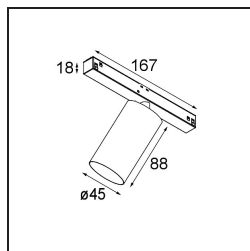

Minude Track 48V Adjustable 45 lx LED 2700K Medium DALI Black Structure

Die yogische Flexibilität wird Sie ebenso überraschen, wie ihr pures, zylindrisches Design. Zaubern Sie ein raffiniertes und minimalistisches Szenario an Wände und an hohe oder niedrige Decken. Probieren Sie mehr als eine Minude aus, an unserem Pista Schienensystem oder unserem völlig neu entwickelten Modupoint LED. Die lange Farblinie und die Miniaturgröße hinterlassen einen bleibenden Eindruck.

Spezifikationen

Material	11460132
Typ der Lichtquelle	LED
LED Typ	BRIDGELUX V6 HD G7
LED-Technologie	COB-LED
CRI	Min. 90
Farbtemperatur	2700K
Lebensdauer	L80 B10 bei 50.000 Stunden
Leuchtmittel enthalten	Ja
Anzahl Lichtquellen	1
CIE-Fluxcode	100 100 100 100 70
Binning (SDCM)	2
Lichtrichtung	Abwärts
Optik	Streuscheibe
Gemessene Abstrahlwinkel (°)	28,9
Eingangsspannung	48 Vdc
Luminaire power (W)	11,0
Schutzklasse	III
Schutzart	20
Glühdrahtprüfung (°C)	960
Dimmprotokoll	DALI
DALI Standard	DALI-2
Innen/Außen	Innen
Anwendung	Decke, Wand
Verstellbarkeit	H 360° V 0°/+90°
Abstand zum beleuchteten Objekt (m)	0,1
Primärfarbe & Primäres Finish	Schwarz, Strukturiert
Bruttogewicht (g)	394,0
Lichtstrom pro Lampe (lm)	579
Effizienz (lm/W)	53
UGR	1