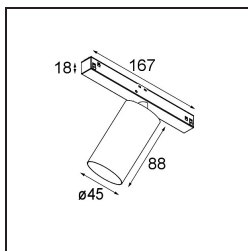

Datum

Klant

Project

Soort

*FFD\_Minude Track 48V Adjustable 45 lx LED 2700K Medium DALI White Structure BB*

Minudes yogische flexibiliteit zal je al evenzeer verrassen als zijn naakte, cilindervormige ontwerp. Voor een geraffineerde en minimalistische look op de muur, op een hoog of laag plafond. Probeer meer dan één Minude op onze Pista rail of op onze herontworpen Modupoint LED. De lange reeks kleuren en het kleine formaat laten een grote indruk achter.

**Specificaties**

Materiaal	11460109
Type Lichtbron	LED
LED type	BRIDGELUX V6 HD G7
LED technologie	Led-COB
CRI	Min. 90
Kleurtemperatuur	2700K
Levensduur	L80B10 bij 50.000 Uur
Lamp inbegrepen	Ja
Aantal Lichtbronnen	1
CIE-fluxcode	98 99 100 100 72
Binning (SDCM)	2
Lichtrichting	Omlaag
Optisch	Lens
Gemeten gradenbundel (°)	29,6
Ingangsspanning	48Vdc
Luminaire power (W)	11,0
Elektriciteitsklasse	III
IP-klasse	20
Gloeidraadtest (°C)	960
Protocol Voor Dimmen	DALI
DALI Standard	DALI-2
Binnen/Buiten	Binnen
Toepassing	Plafond, Wand
Verstelbaarheid	H 360° V 0°/+90°
Afstand tot Verlicht Voorwerp (m)	0,1
Primaire Kleur & Primaire Afwerking	Wit, Structuur
Brutogewicht (g)	394,0
Lumenoutput per lampunit (lm)	598
Efficiëntie (lm/W)	54
UGR	13